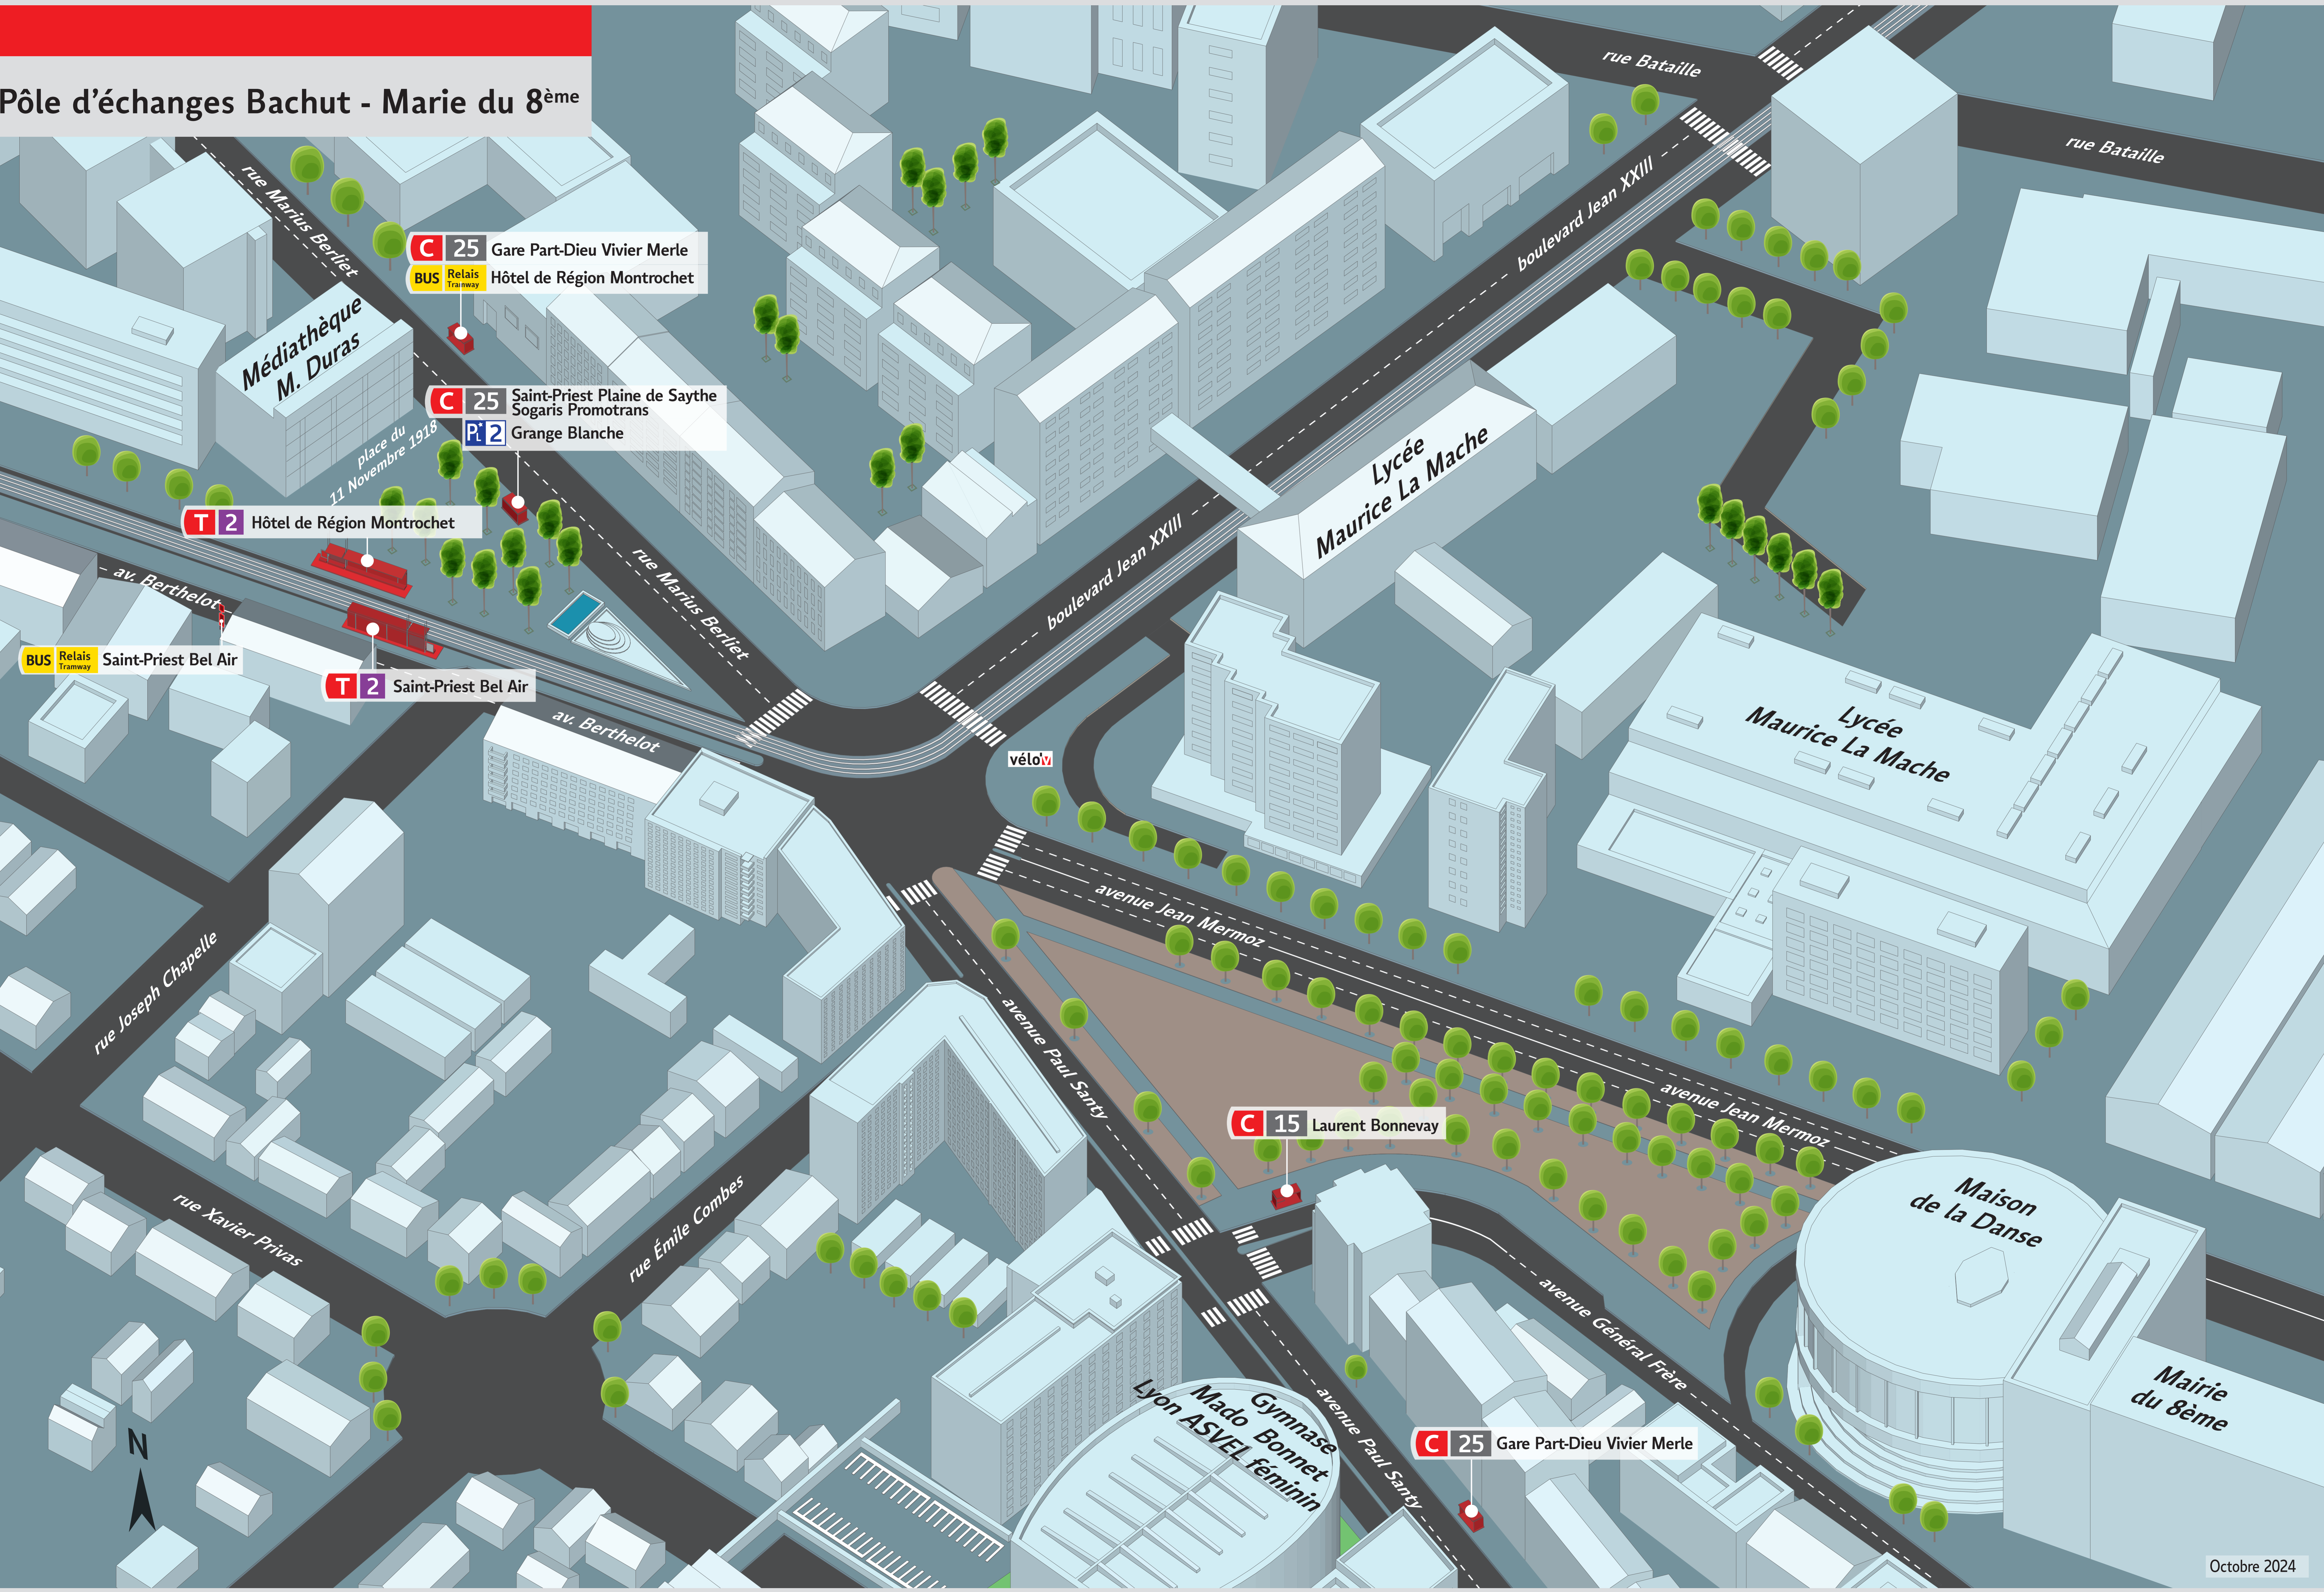

Pôle d'échanges Bachut - Marie du 8^{ème}

C 25 Gare Part-Dieu Vivier Merle
BUS Relais Hôtel de Région Montrochet

C 25 Saint-Priest Plaine de Saythe
Sogaris Promotrans
P 2 Grange Blanche

T 2 Hôtel de Région Montrochet

BUS Relais Saint-Priest Bel Air

T 2 Saint-Priest Bel Air

C 15 Laurent Bonnevey

C 25 Gare Part-Dieu Vivier Merle