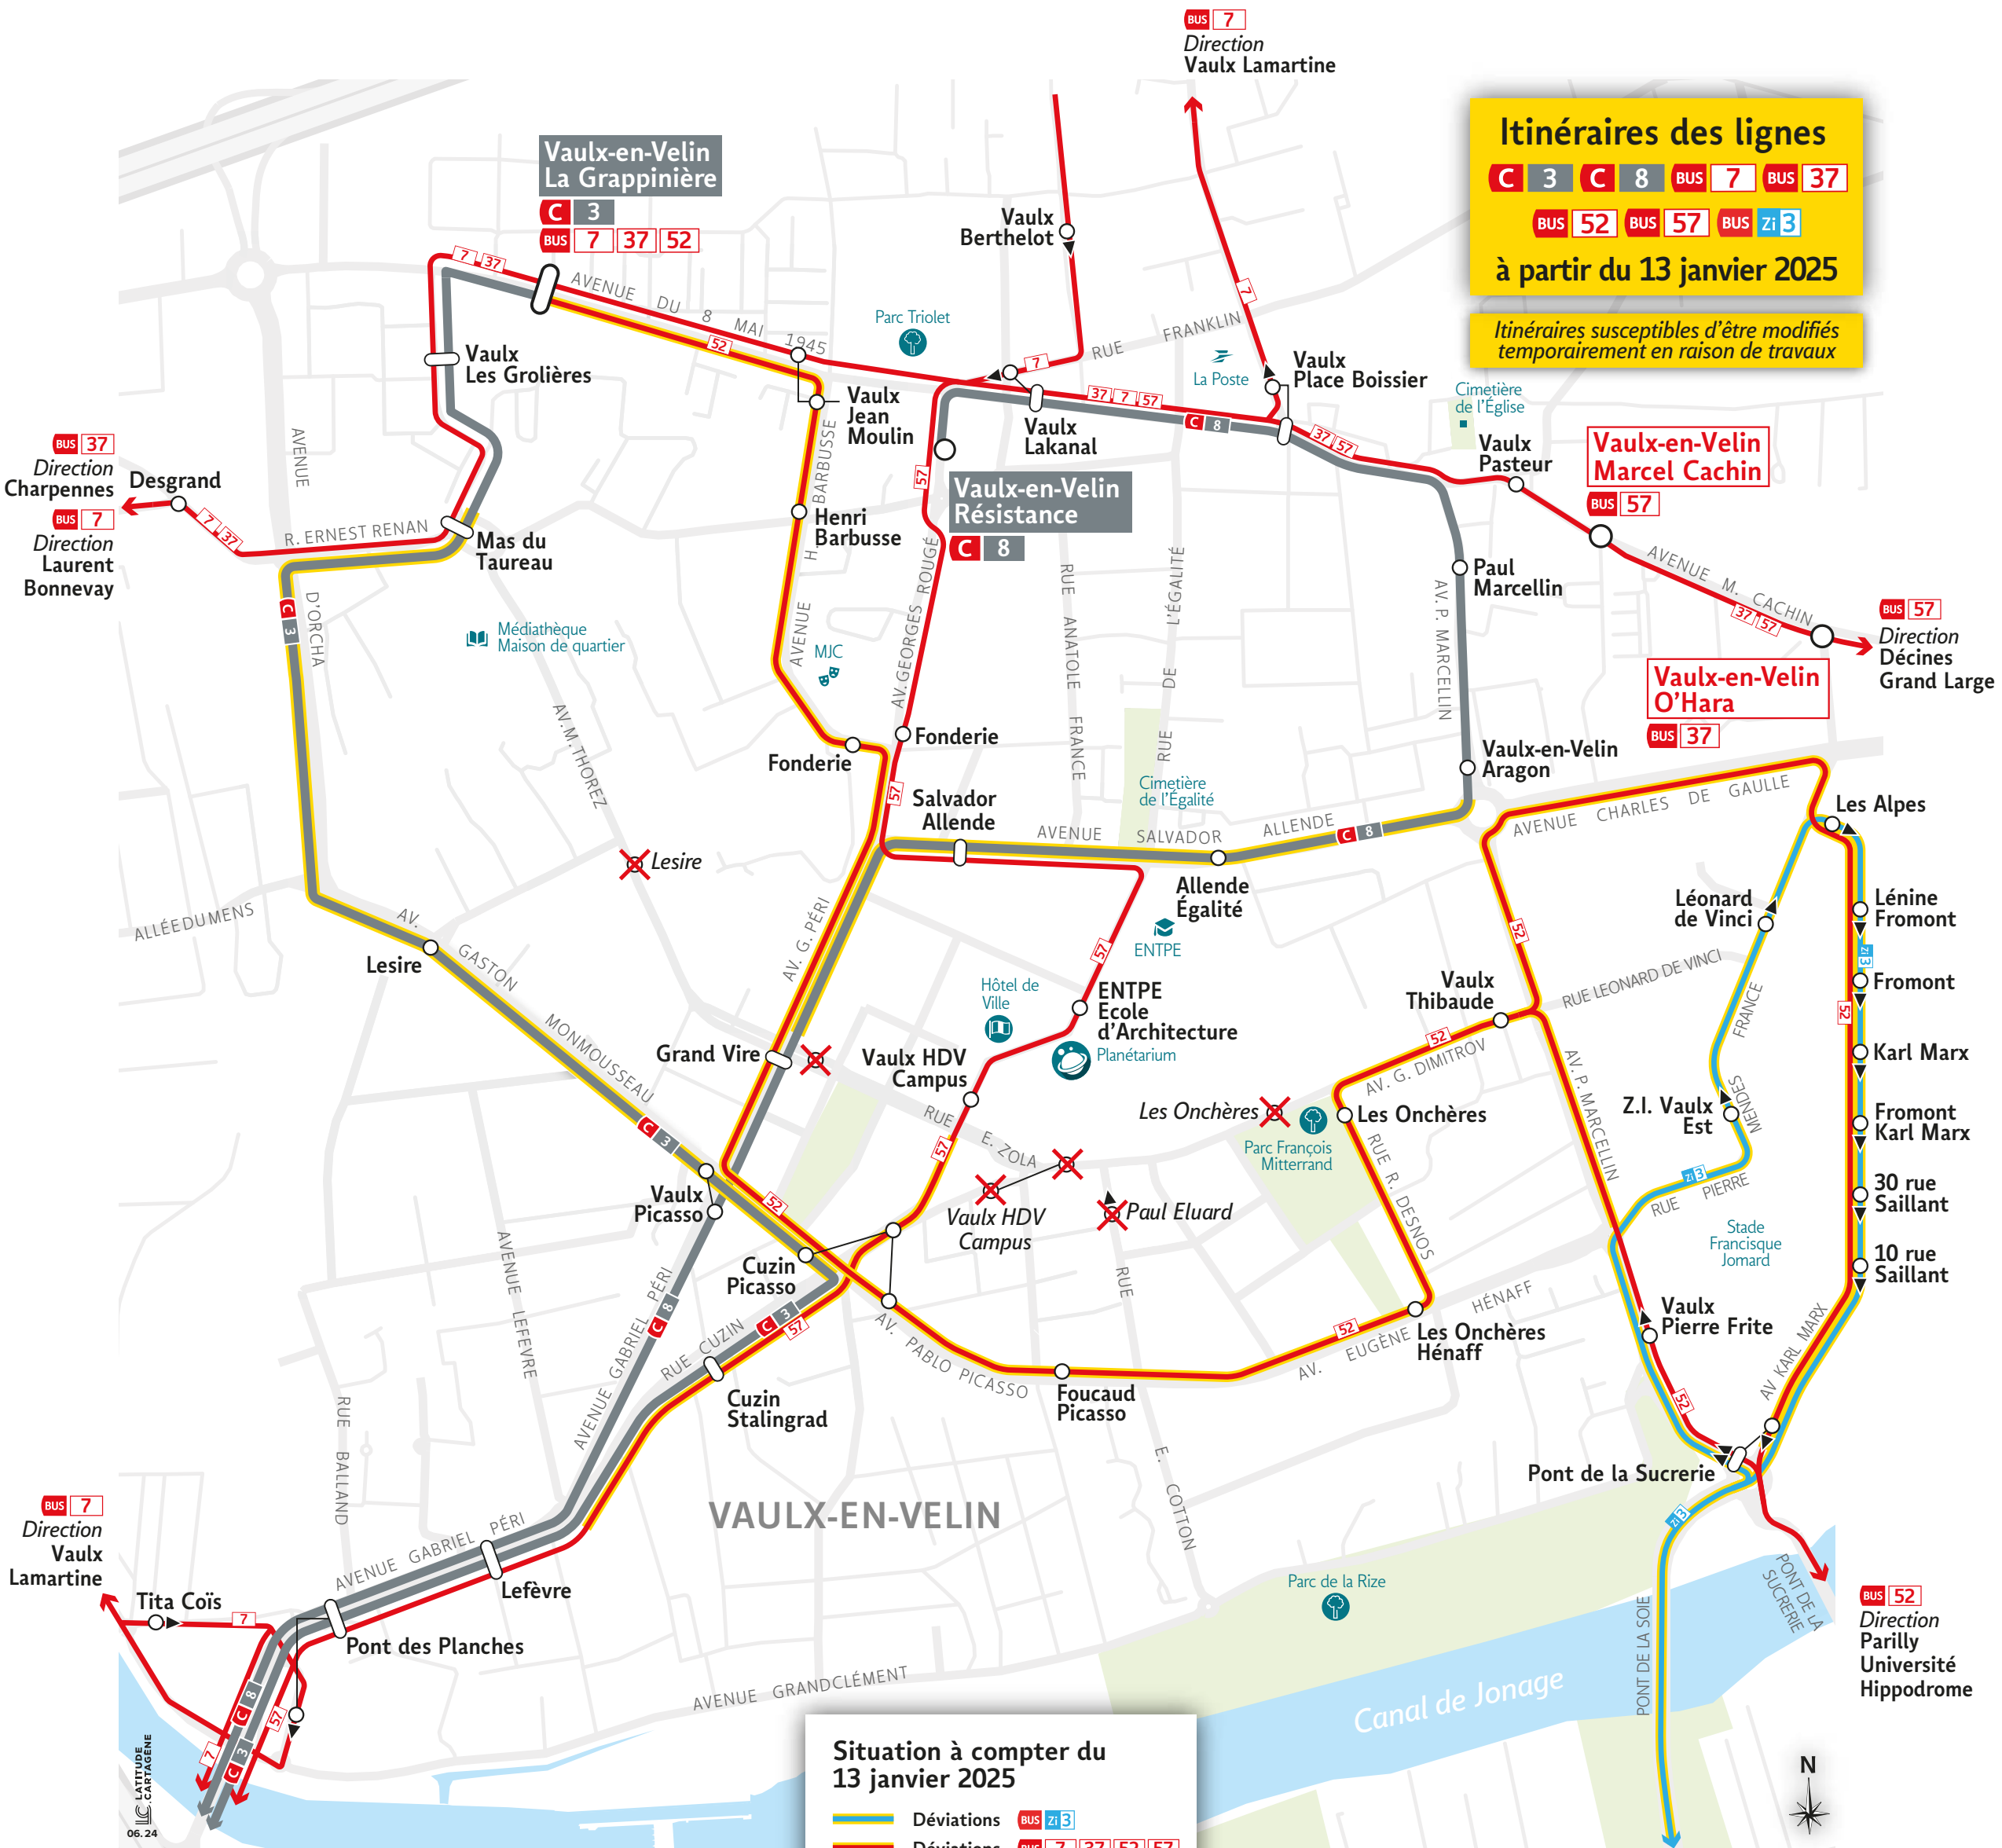

**Itinéraires des lignes**  
**C 3 C 8 BUS 7 BUS 37**  
**BUS 52 BUS 57 BUS Zi 3**  
**à partir du 13 janvier 2025**

*Itinéraires susceptibles d'être modifiés temporairement en raison de travaux*

**Situation à compter du 13 janvier 2025**

- Déviations **BUS Zi 3**
- Déviations **BUS 7 37 52 57**
- Déviations **C 3 et C 8**
- X Arrêt non desservi

**C 3** Direction Laurent Bonnevey  
**C 8** Direction Grange Blanche  
**BUS 7 57** Direction Laurent Bonnevey

**BUS Zi 3** Direction La Soie et Z.I. Roosevelt  
**BUS 52** Direction Parilly Université Hippodrome

© Les Contributeurs d'Openstreetmap