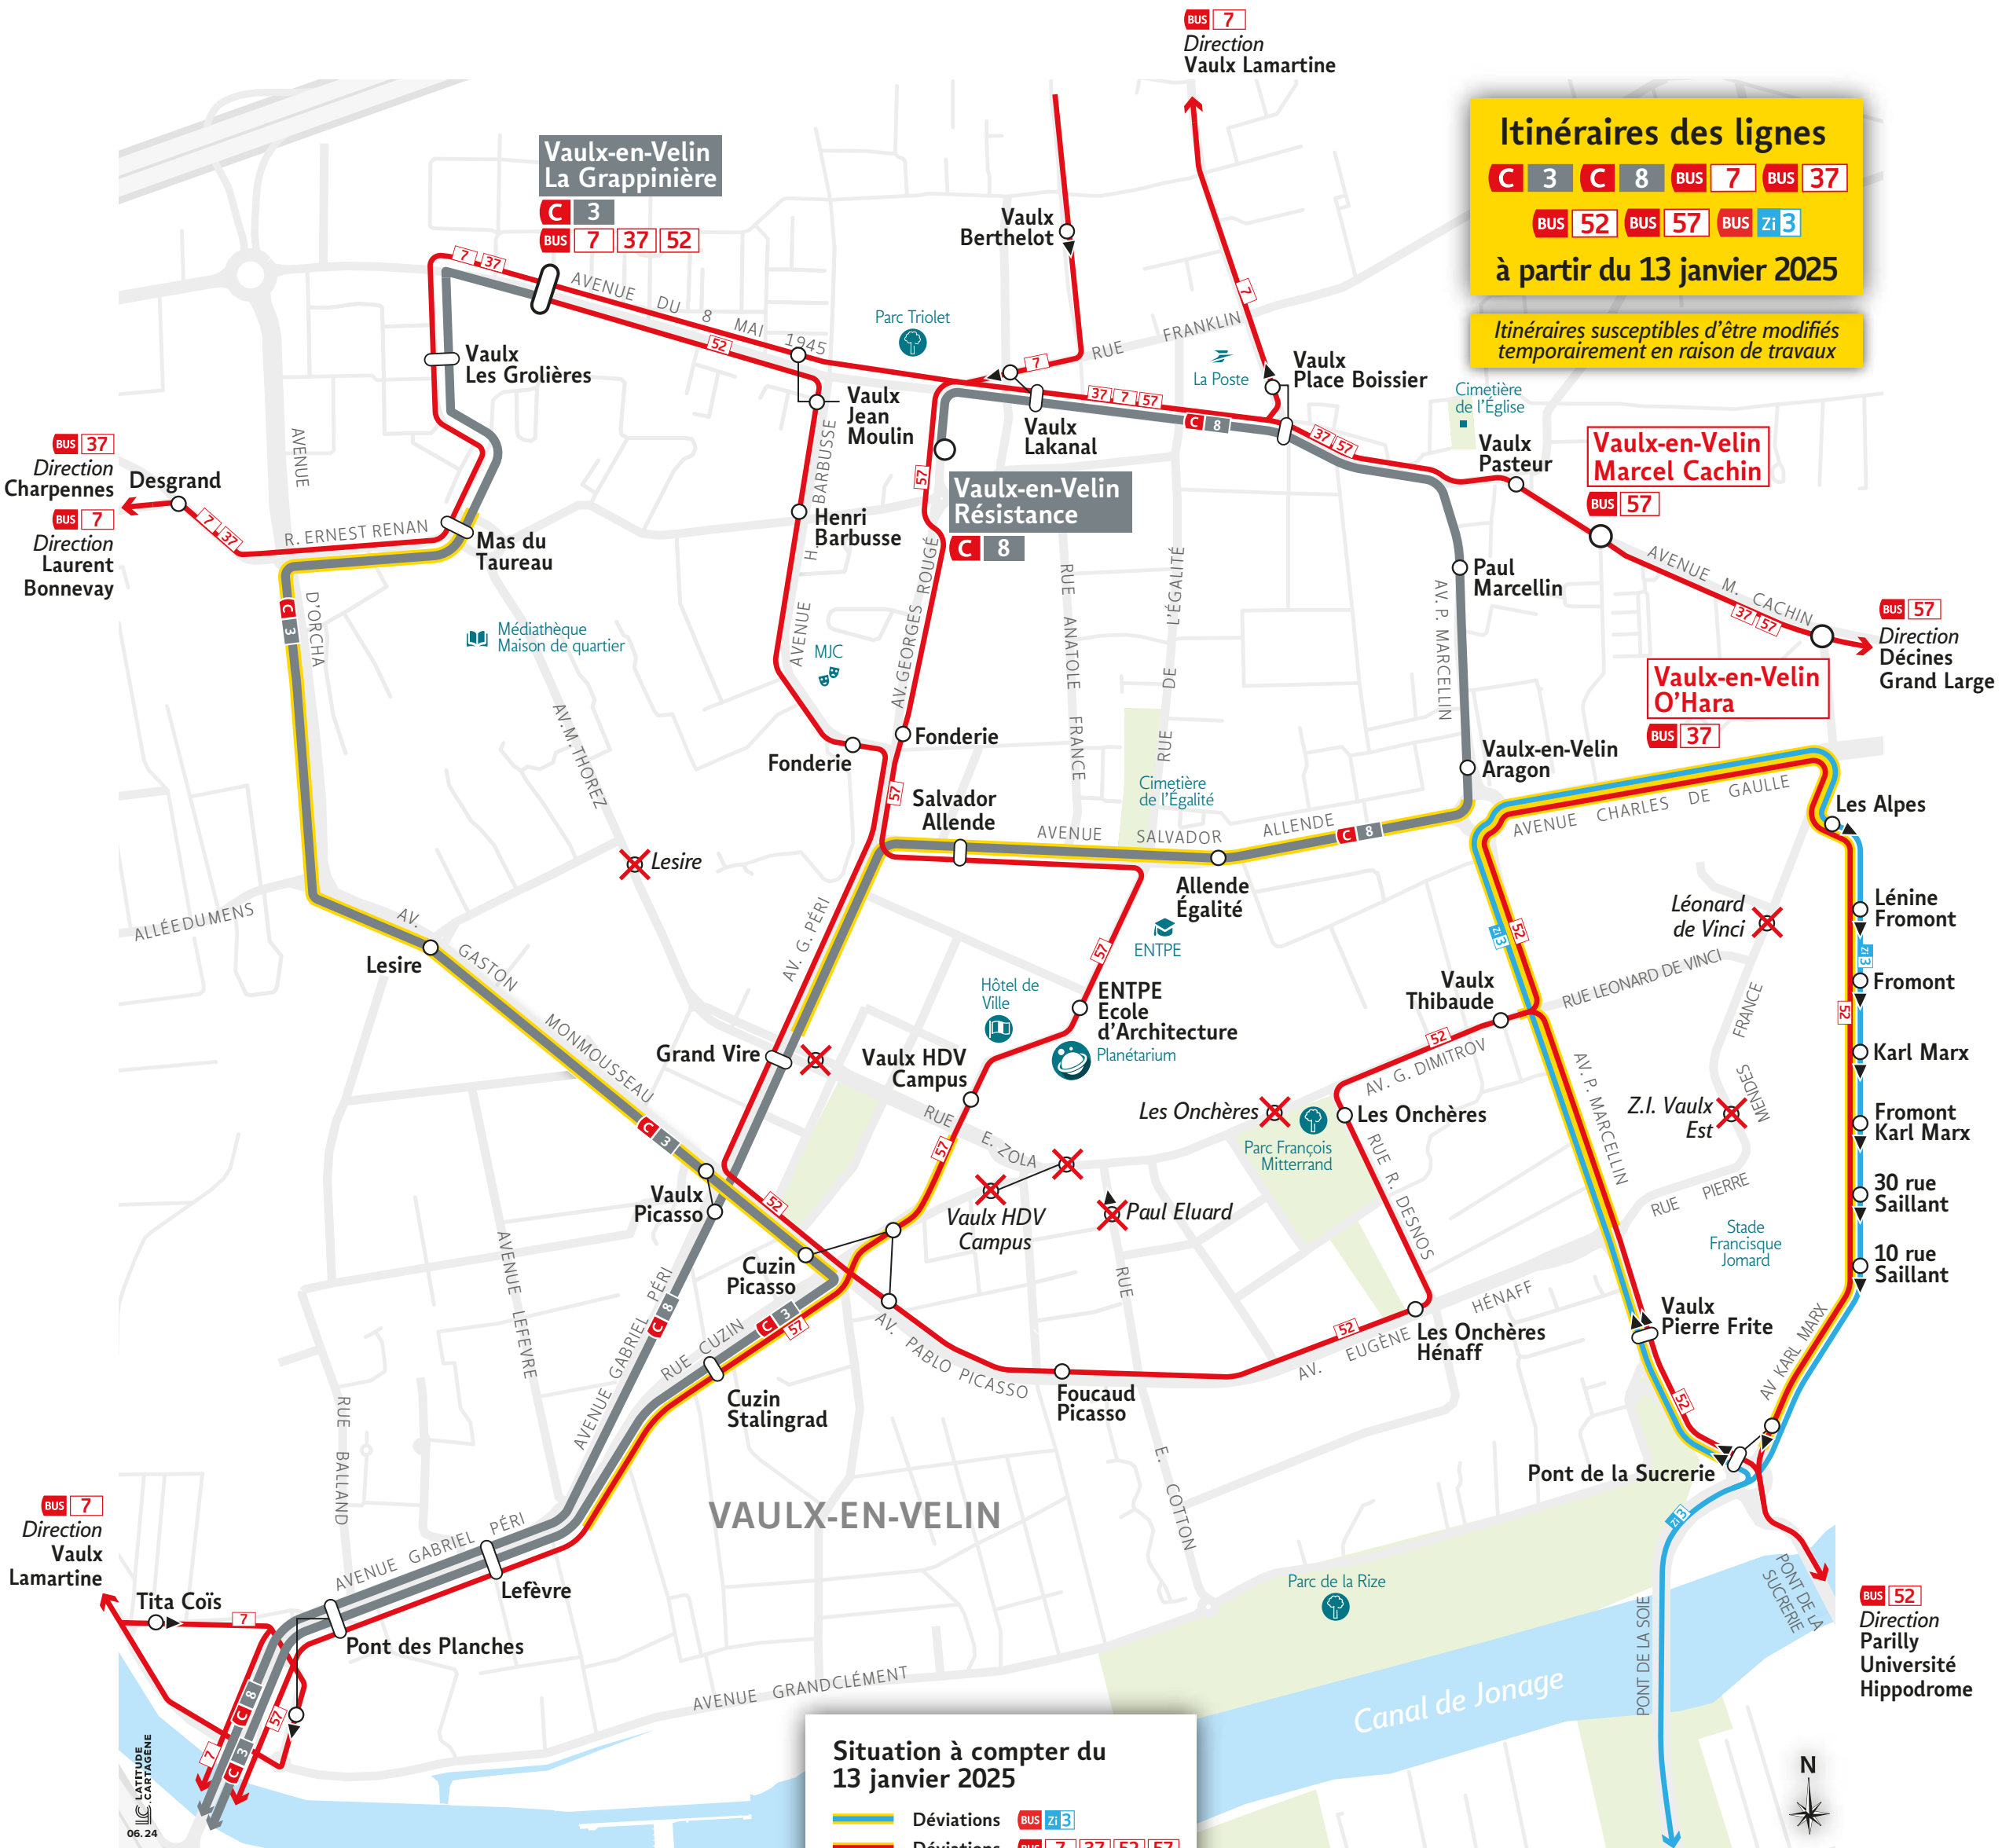

Itinéraires des lignes
C 3 C 8 BUS 7 BUS 37
BUS 52 BUS 57 BUS Zi 3
à partir du 13 janvier 2025

Itinéraires susceptibles d'être modifiés temporairement en raison de travaux

Situation à compter du 13 janvier 2025

- Déviations **BUS Zi 3**
- Déviations **BUS 7 37 52 57**
- Déviations **C 3 et C 8**
- Arrêt non desservi

C 3 Direction Laurent Bonnevey
C 8 Direction Grange Blanche
BUS 7 57 Direction Laurent Bonnevey

BUS Zi 3 Direction La Soie et Z.I. Roosevelt
BUS 52 Direction Parilly Université Hippodrome

06.24

© Les Contributeurs d'Openstreetmap