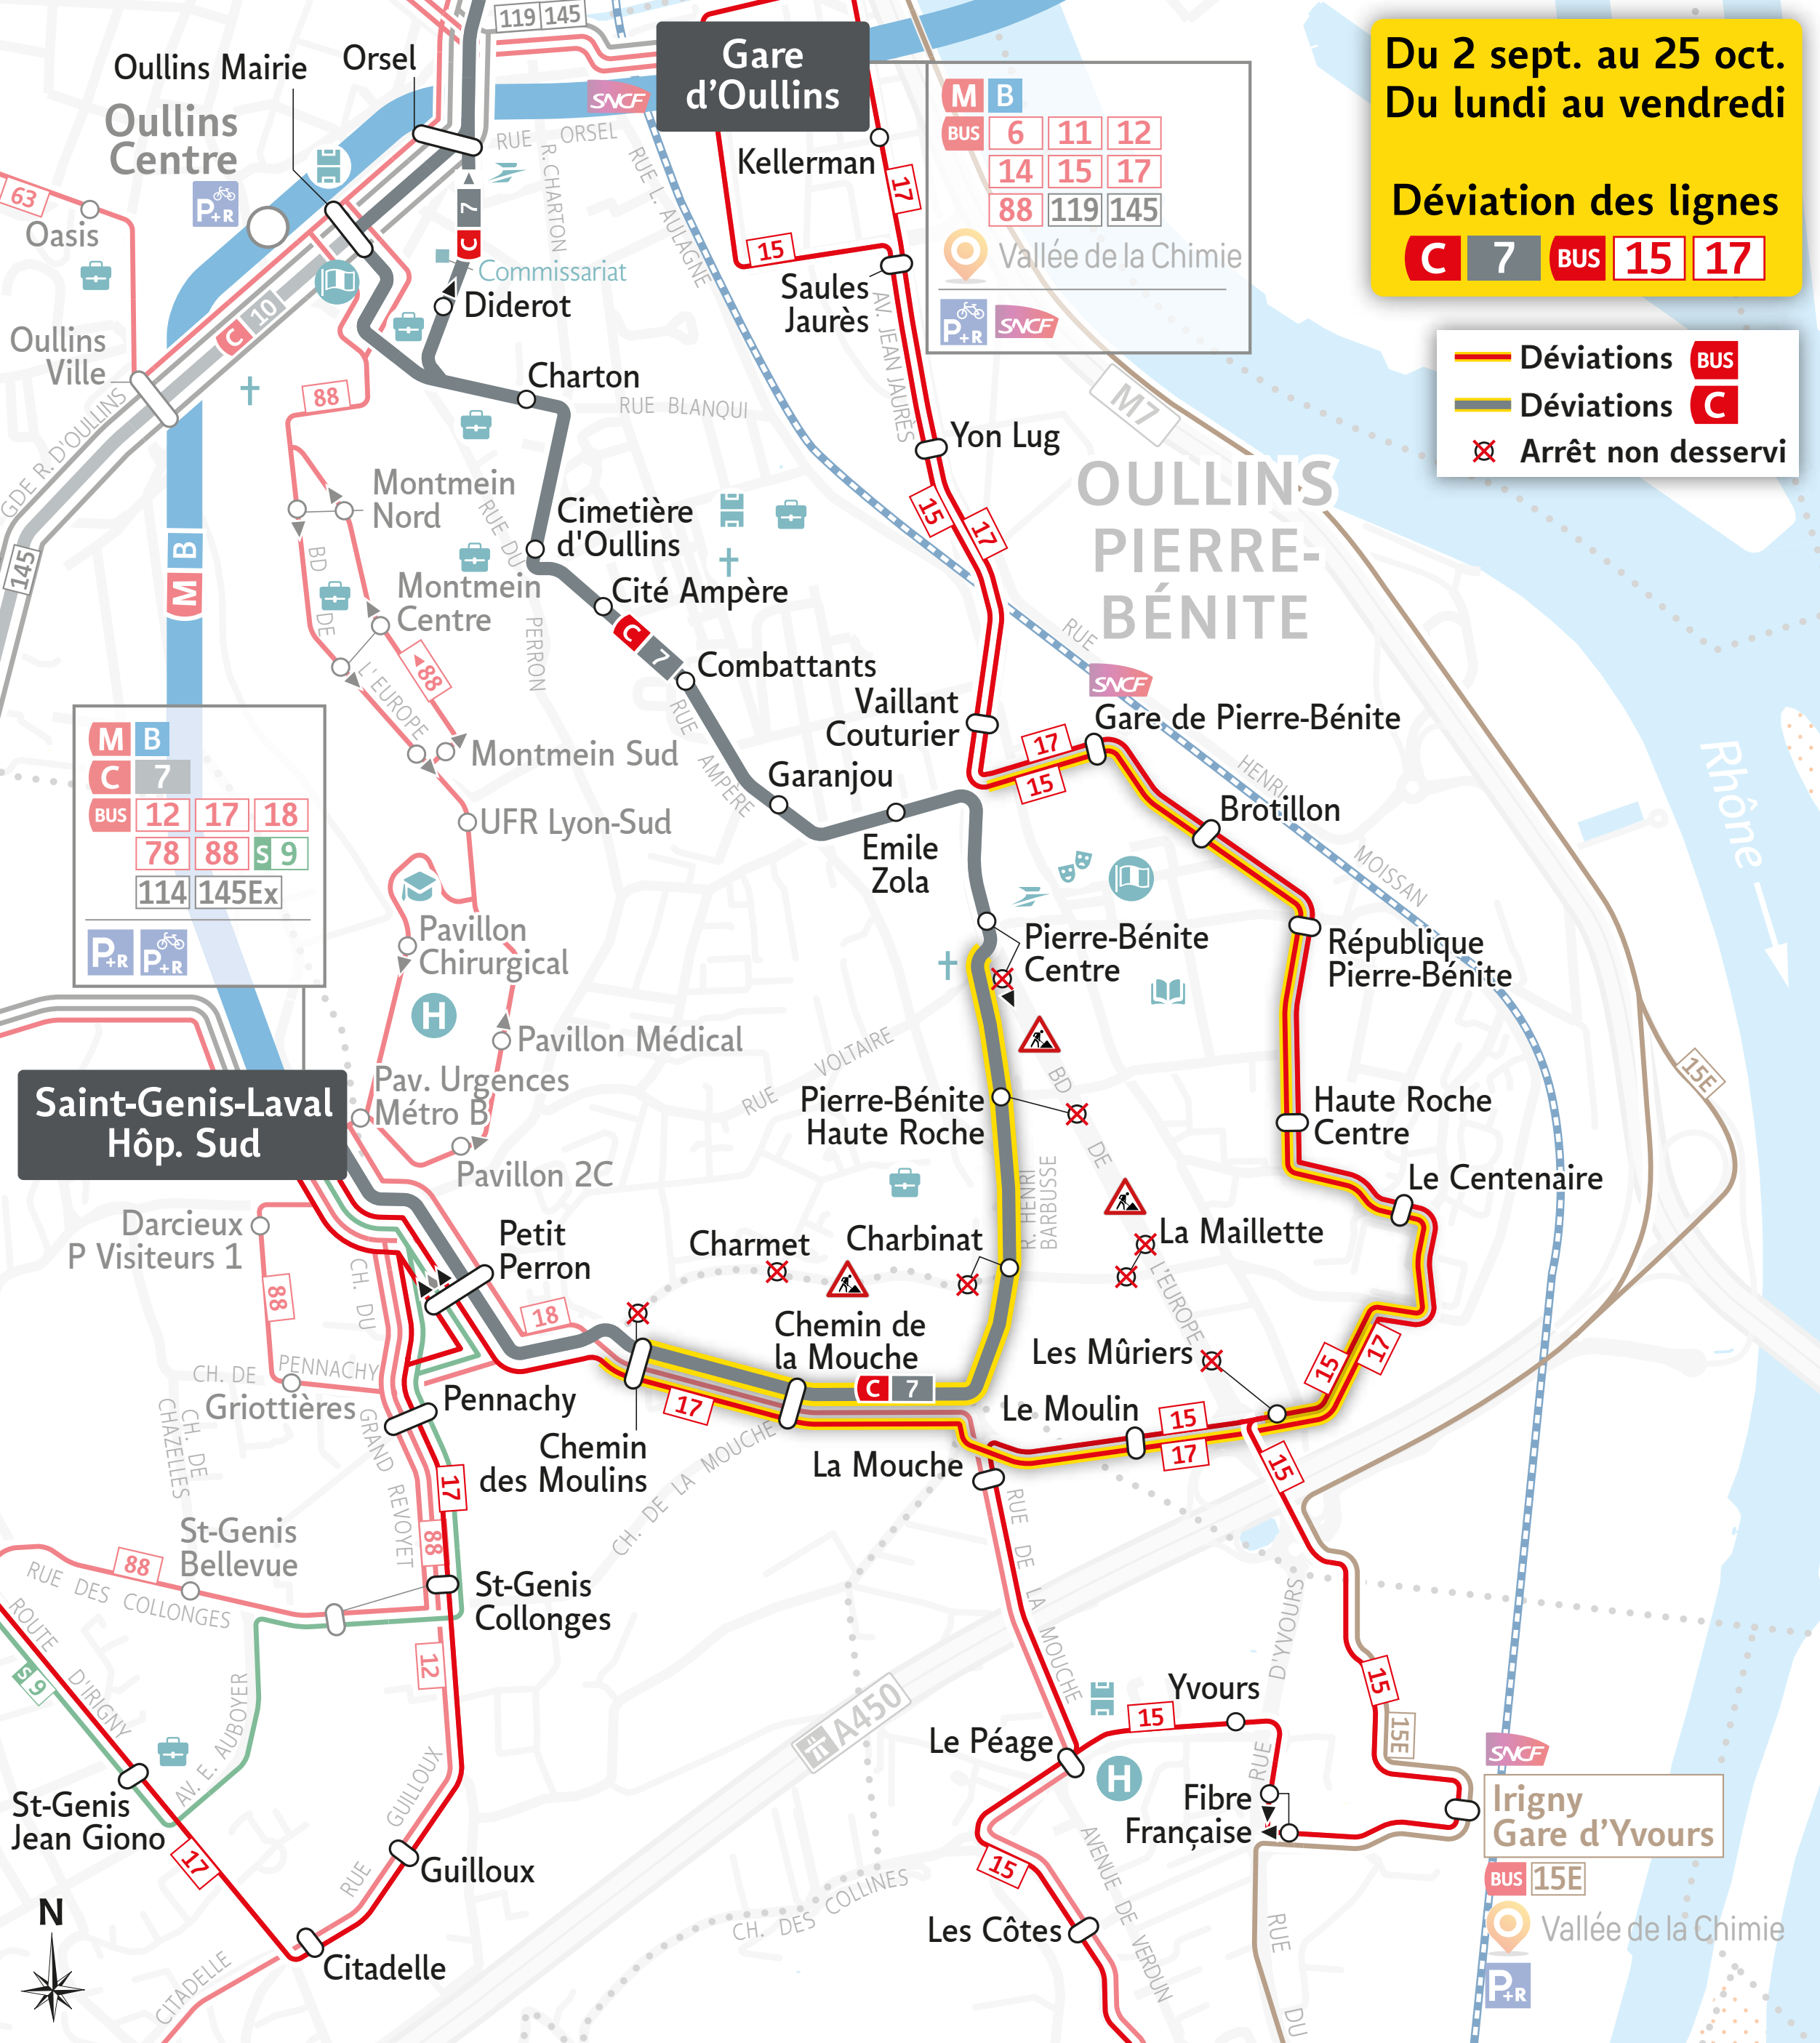

Du 2 sept. au 25 oct.
Du lundi au vendredi
Déviations des lignes
C 7 BUS 15 17

Gare d'Oullins

M	B	
BUS	6	11 12
	14	15 17
	88	119 145

Vallée de la Chimie

P+R SNCF

Saint-Genis-Laval Hôp. Sud

M	B	
C	7	
BUS	12	17 18
	78	88 s 9
	114	145Ex

P+R P+R

Déviations BUS

Déviations C

Arrêt non desservi

Irigny Gare d'Yvours

BUS 15E

Vallée de la Chimie

P+R