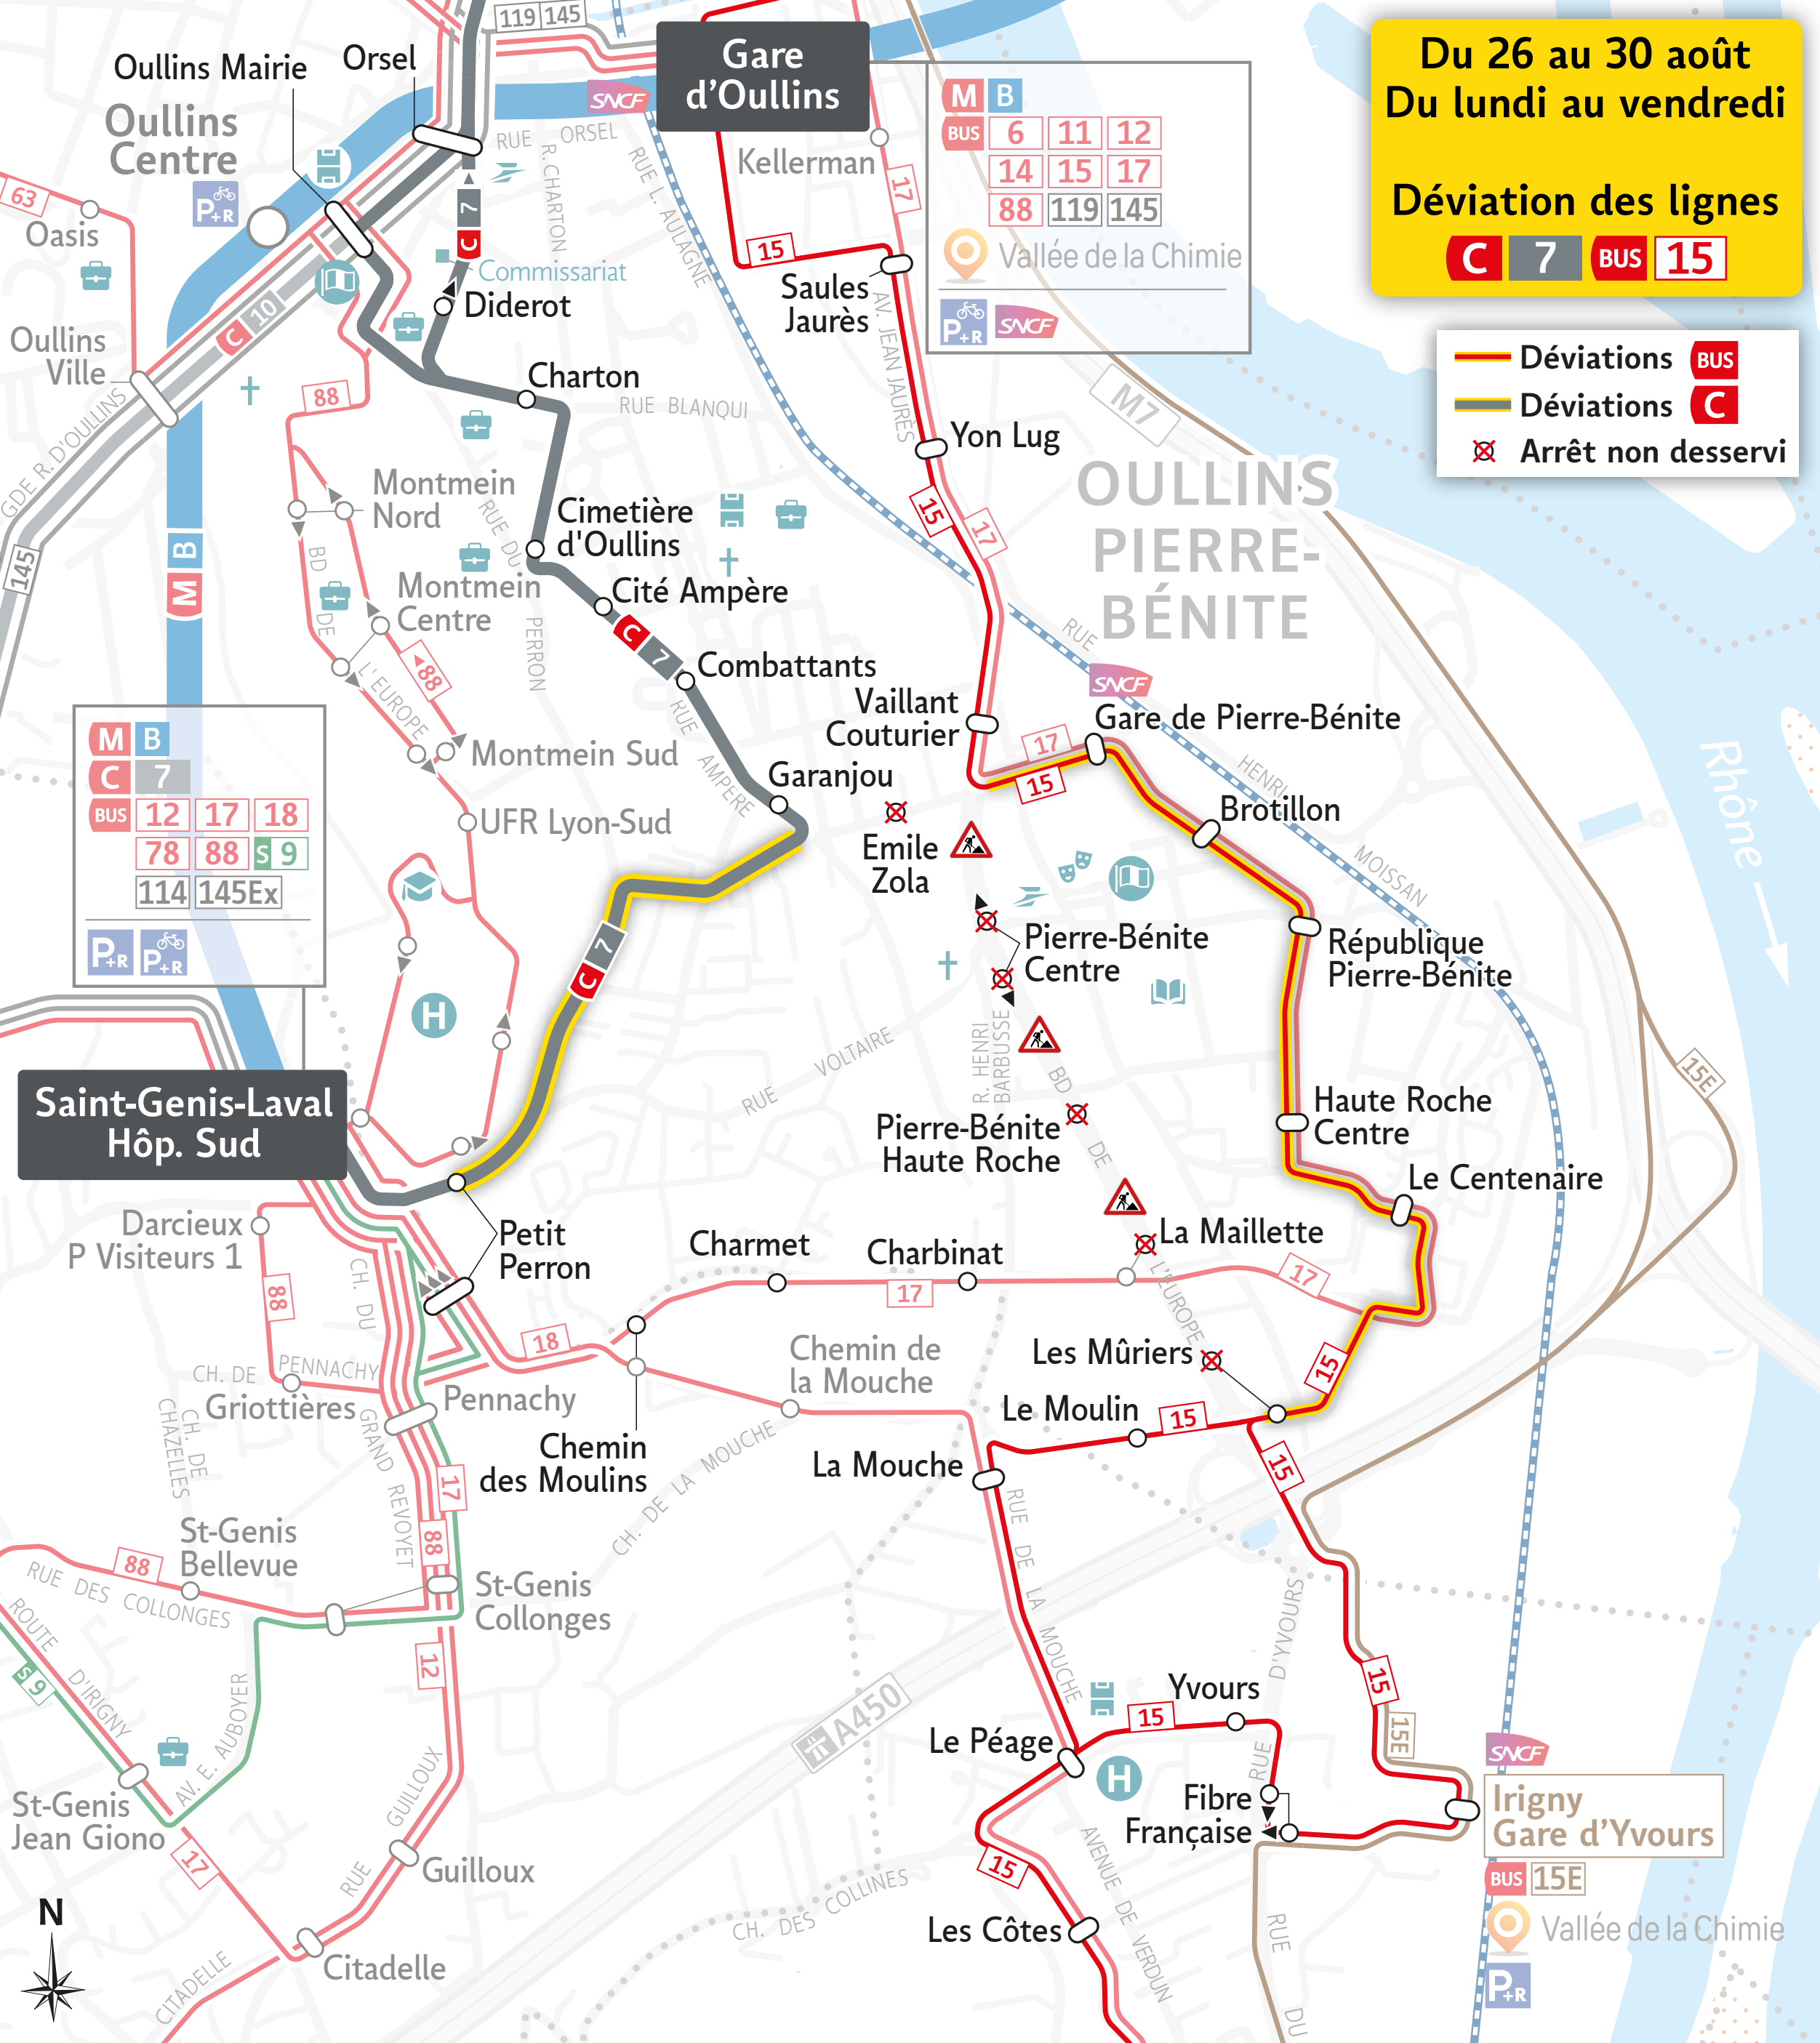

Du 26 au 30 août
Du lundi au vendredi
Déviations des lignes
C 7 BUS 15

Gare d'Oullins

M	B	
BUS	6	11 12
	14	15 17
	88	119 145

Vallée de la Chimie

P+R SNCF

Saint-Genis-Laval Hôp. Sud

M	B	
C	7	
BUS	12	17 18
	78	88 s 9
	114	145Ex

P+R P+R

Déviations BUS

Déviations C

Arrêt non desservi

Irigny Gare d'Yvours

BUS 15E

Vallée de la Chimie

P+R