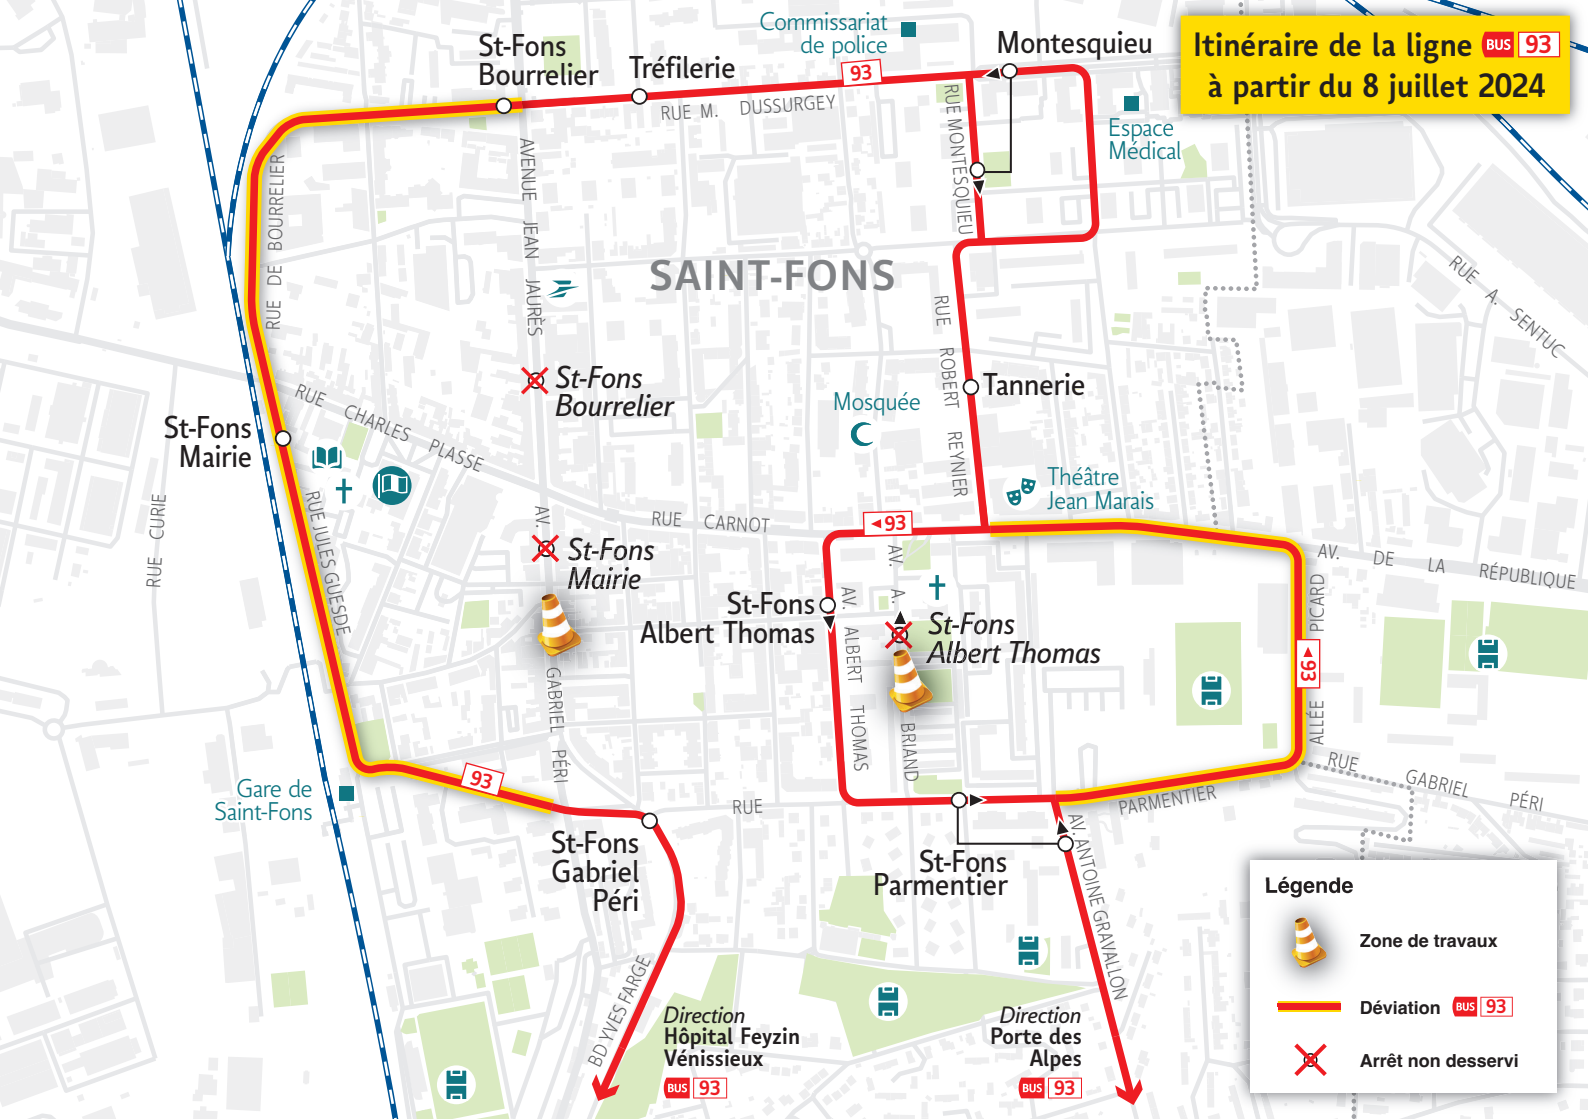

**Itinéraire de la ligne BUS 93 à partir du 8 juillet 2024**

**Légende**

-  Zone de travaux
-  Déviation BUS 93
-  Arrêt non desservi