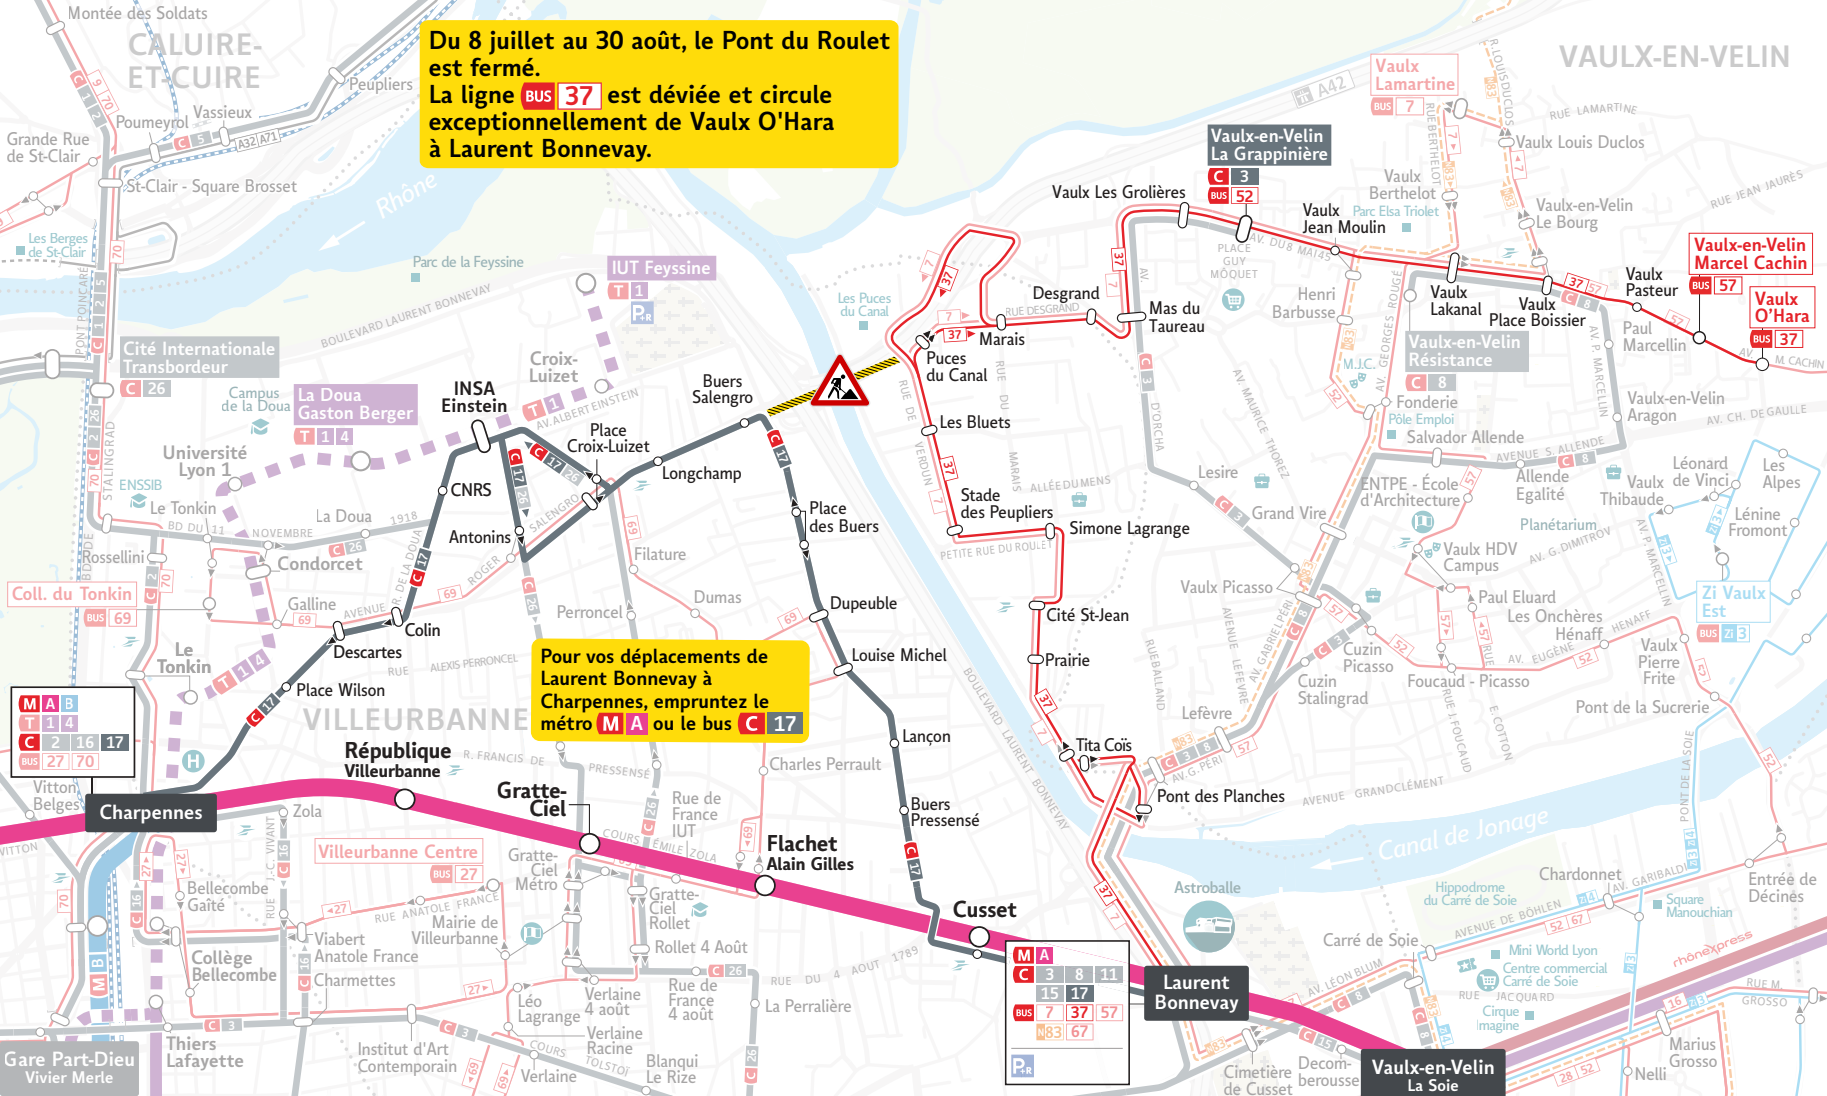

**Du 8 juillet au 30 août, le Pont du Roulet est fermé.**  
**La ligne BUS 37 est déviée et circule exceptionnellement de Vaux O'Hara à Laurent Bonnevey.**

**Pour vos déplacements de Laurent Bonnevey à Charpenne, empruntez le métro M A ou le bus C 17**