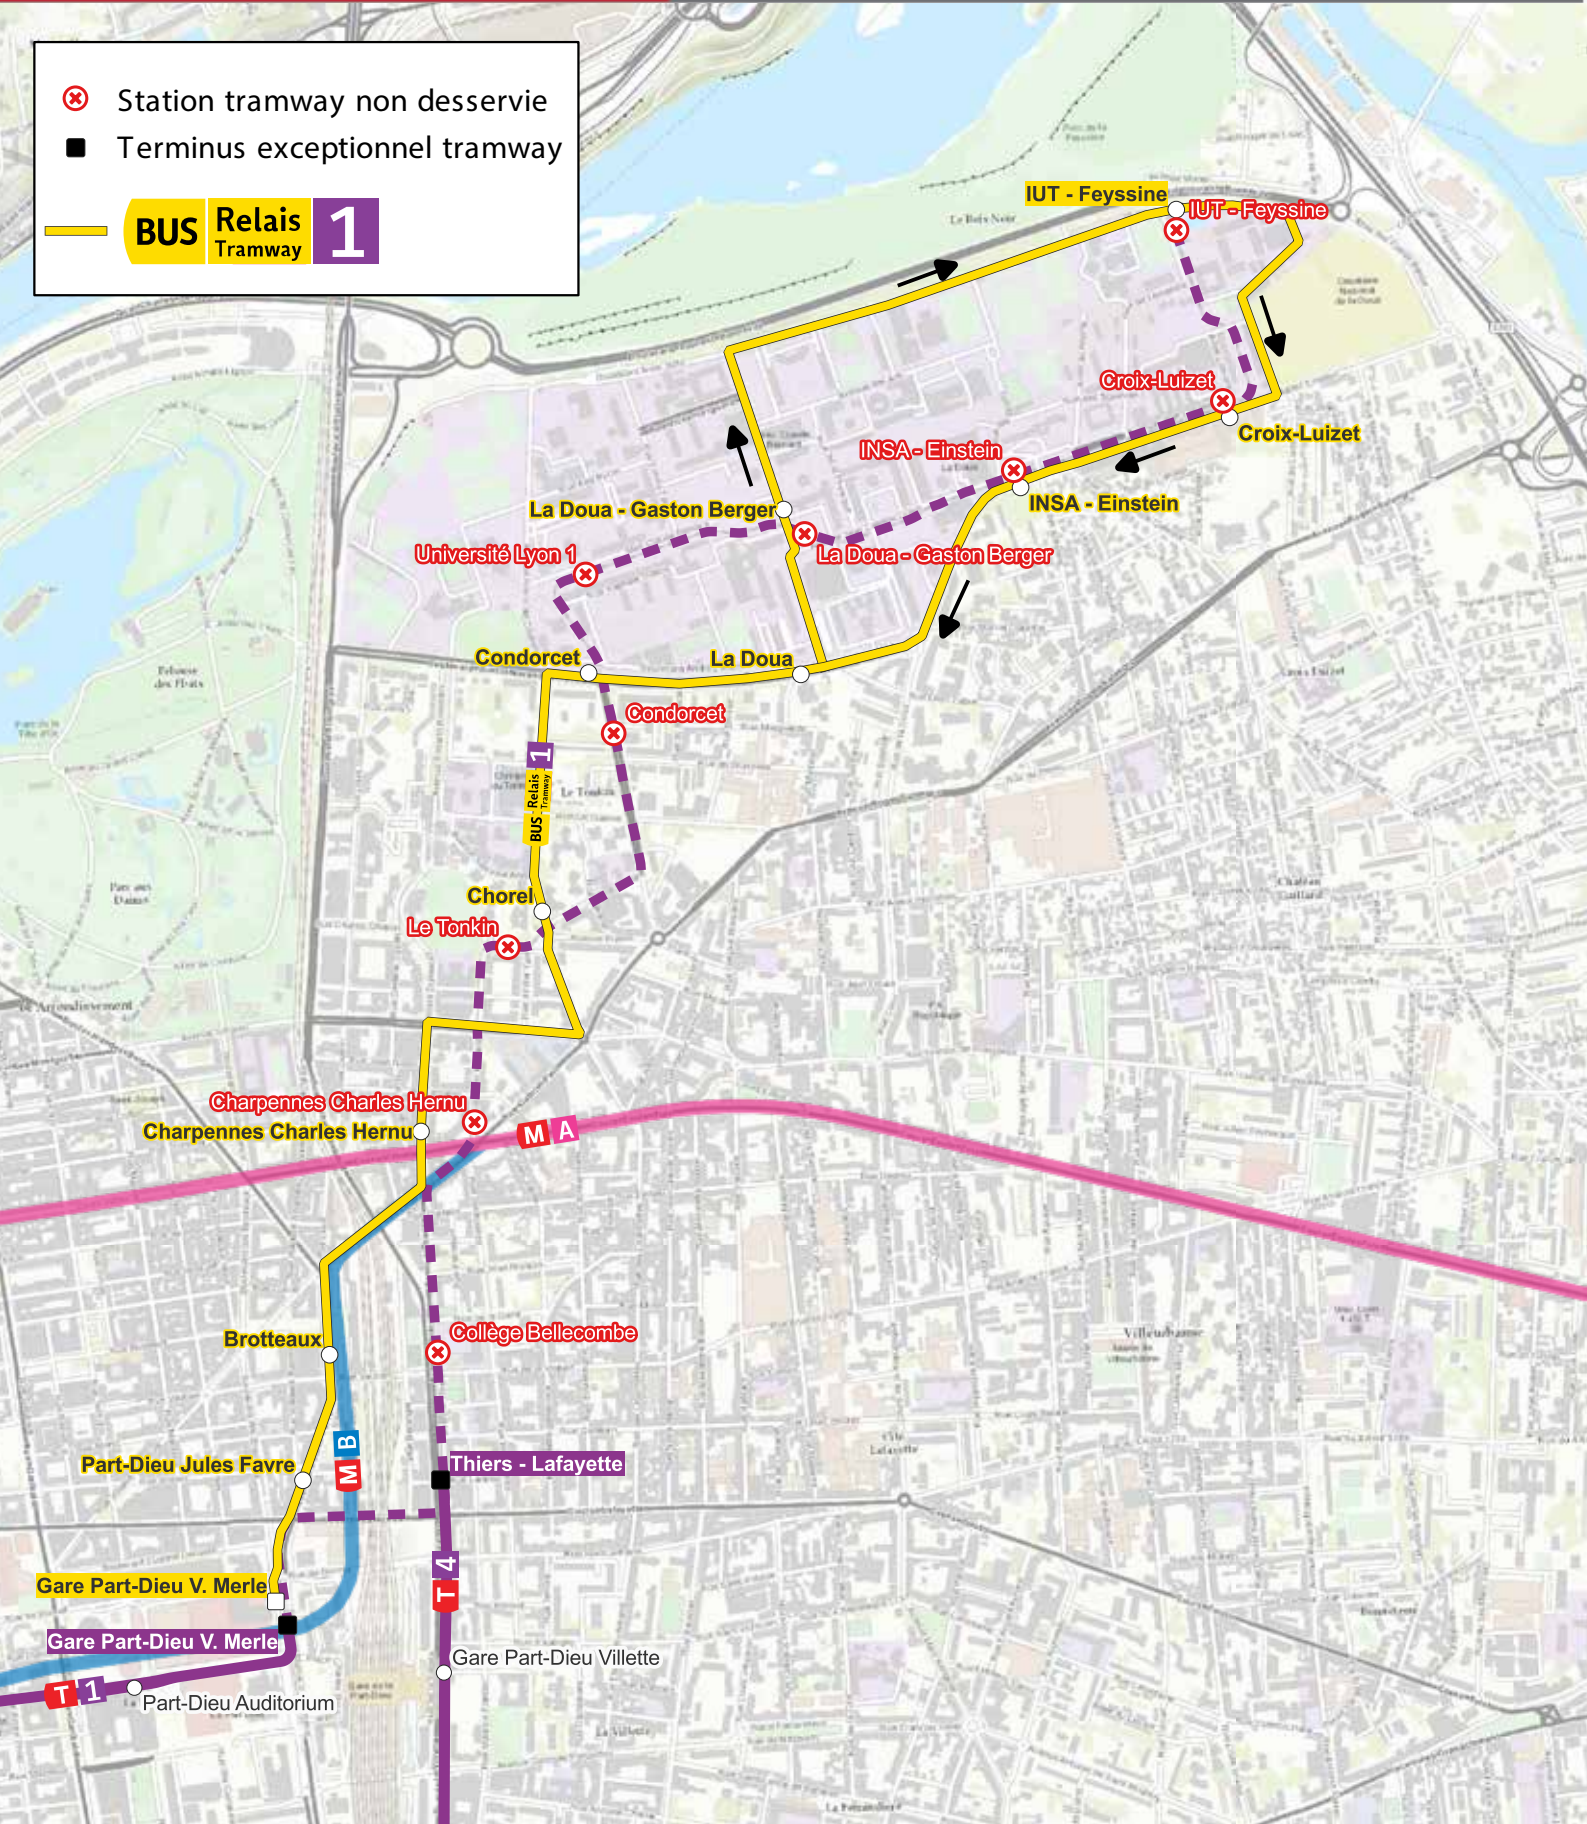

- ⊗ Station tramway non desservie
- Terminus exceptionnel tramway

BUS Relais Tramway **1**

www-tcl.fr

APPLI
TCL

ALLÔ TCL
04 26 10 12 12
(prix d'un appel local)

SYTRAL
MOBILITÉS