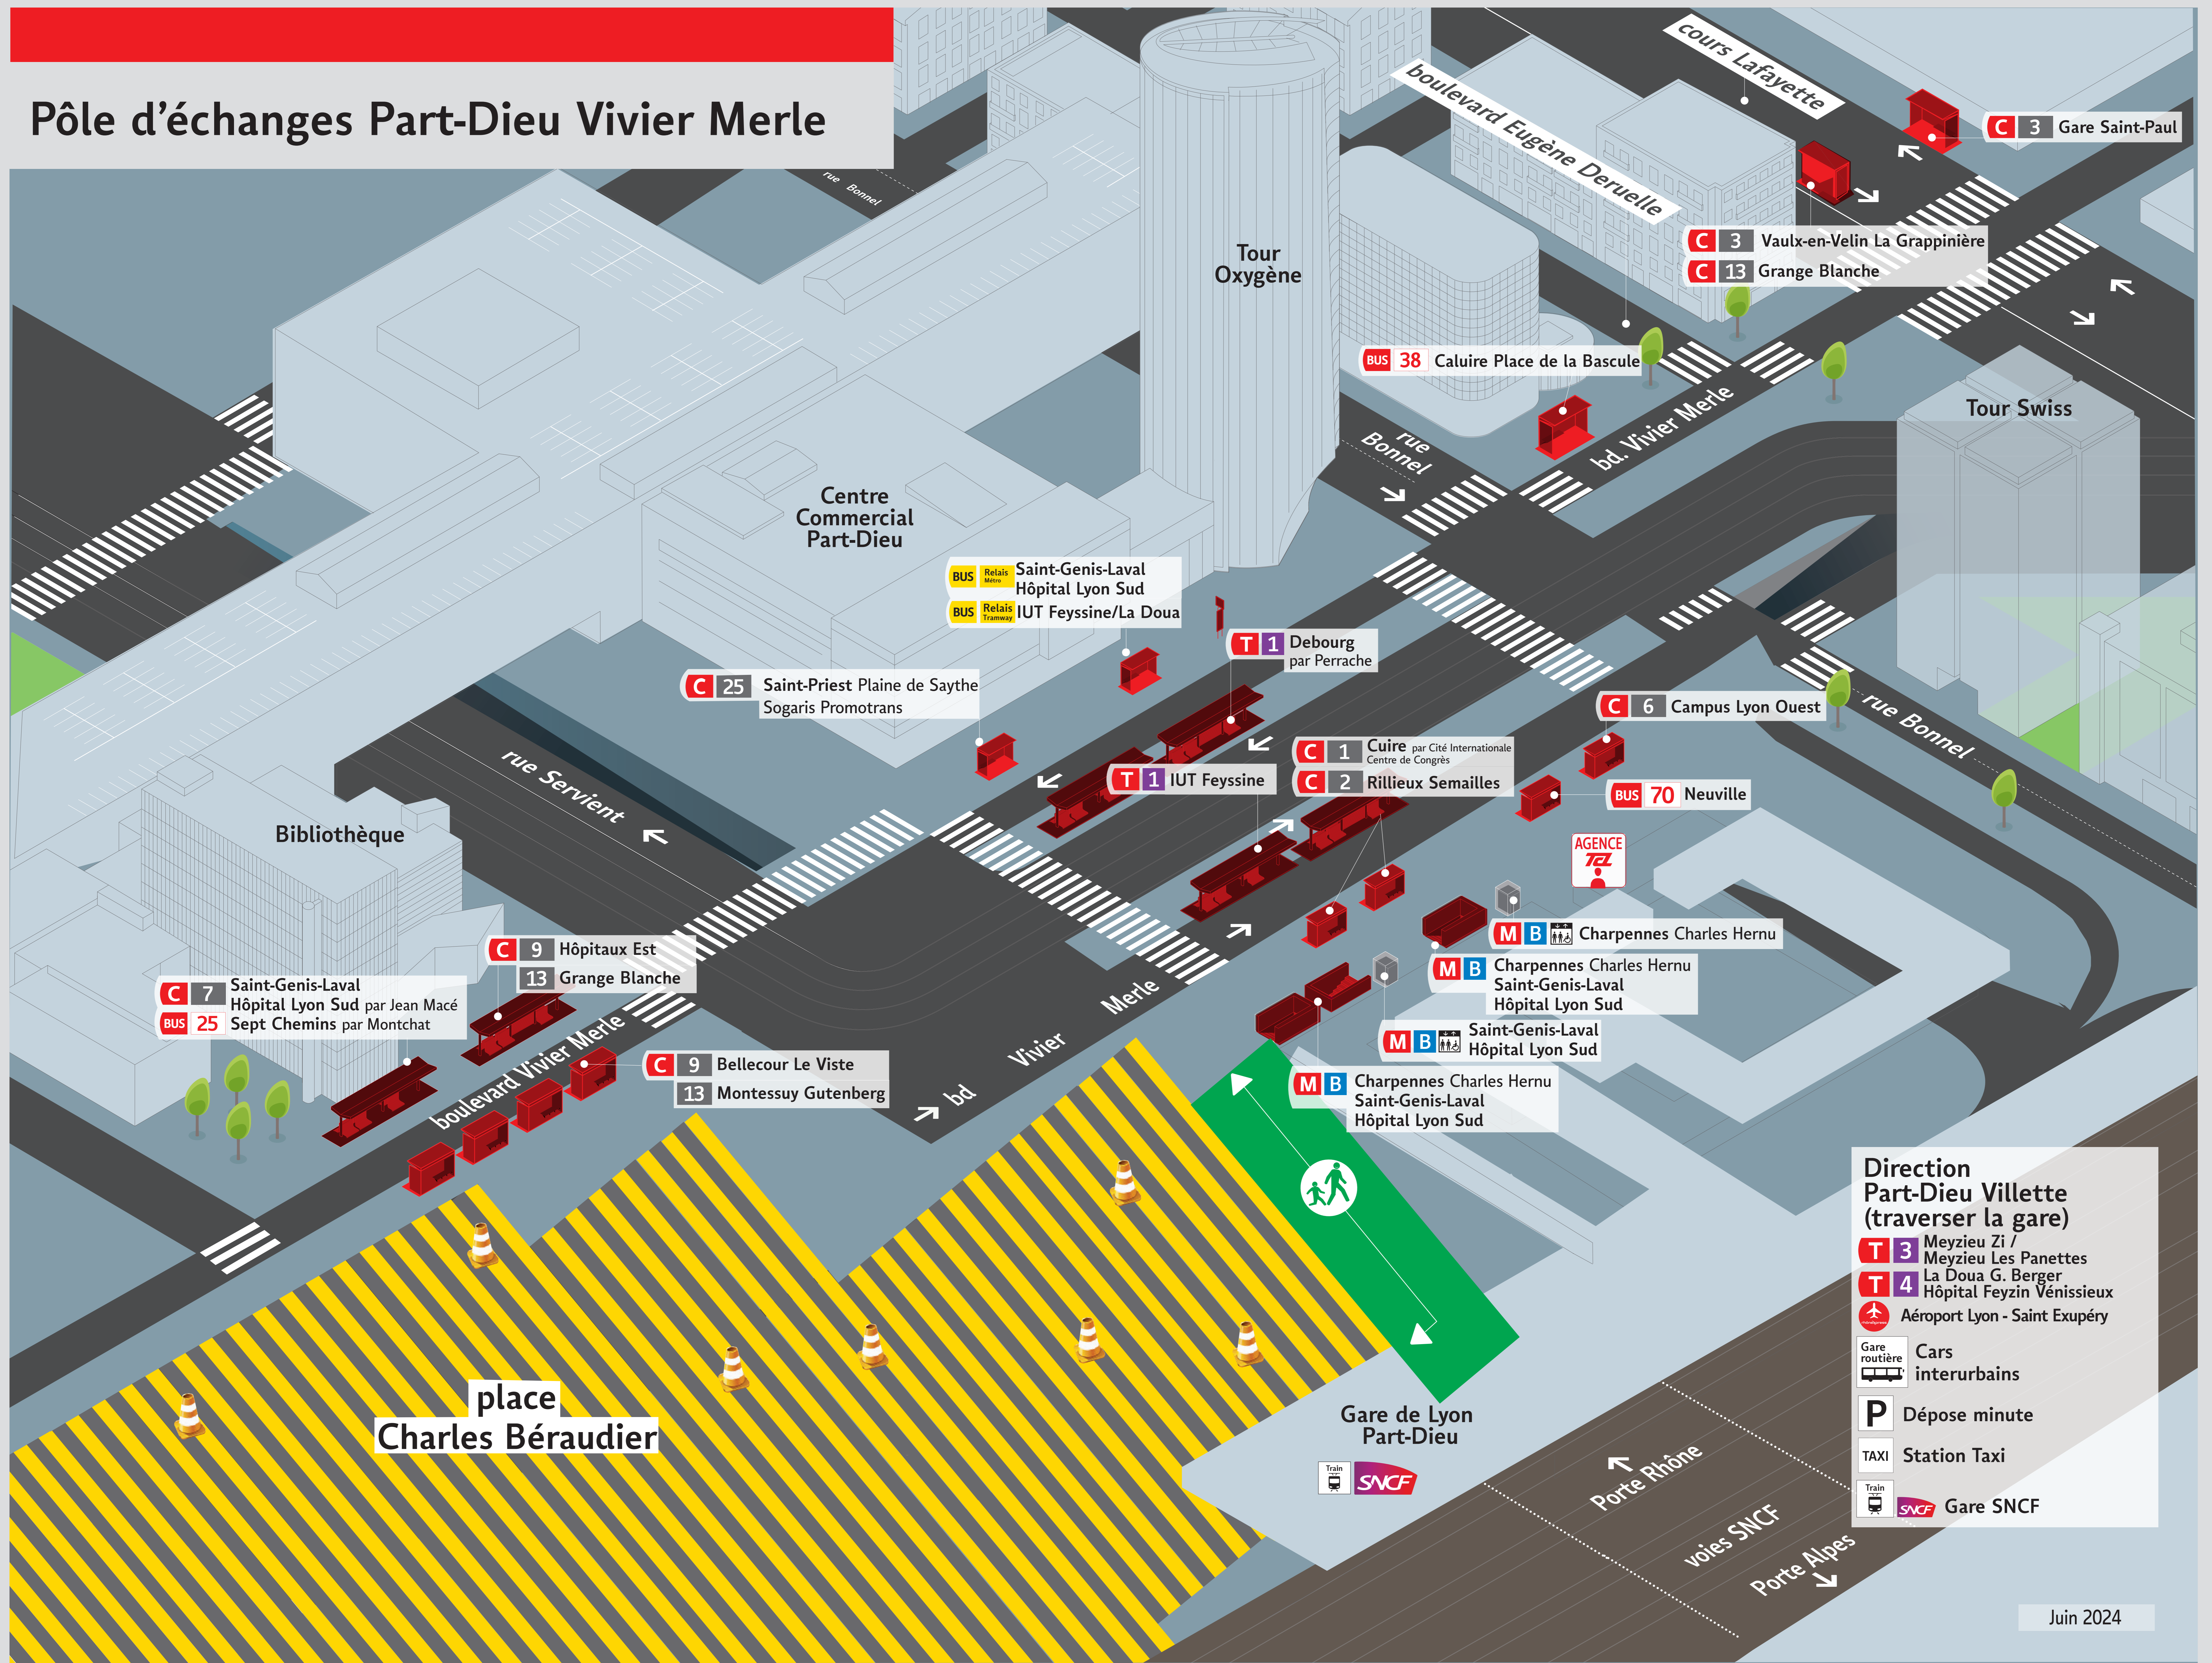

Pôle d'échanges Part-Dieu Vivier Merle

Direction Part-Dieu Vilette (traverser la gare)

- T 3** Meyzieu Zi / Meyzieu Les Panettes
- T 4** La Doua G. Berger
- A** Hôpital Feyzin Vénissieux
- A** Aéroport Lyon - Saint Exupéry
- Gare routière** Cars interurbains
- P** Dépose minute
- TAXI** Station Taxi
- Train** Gare SNCF

Juin 2024