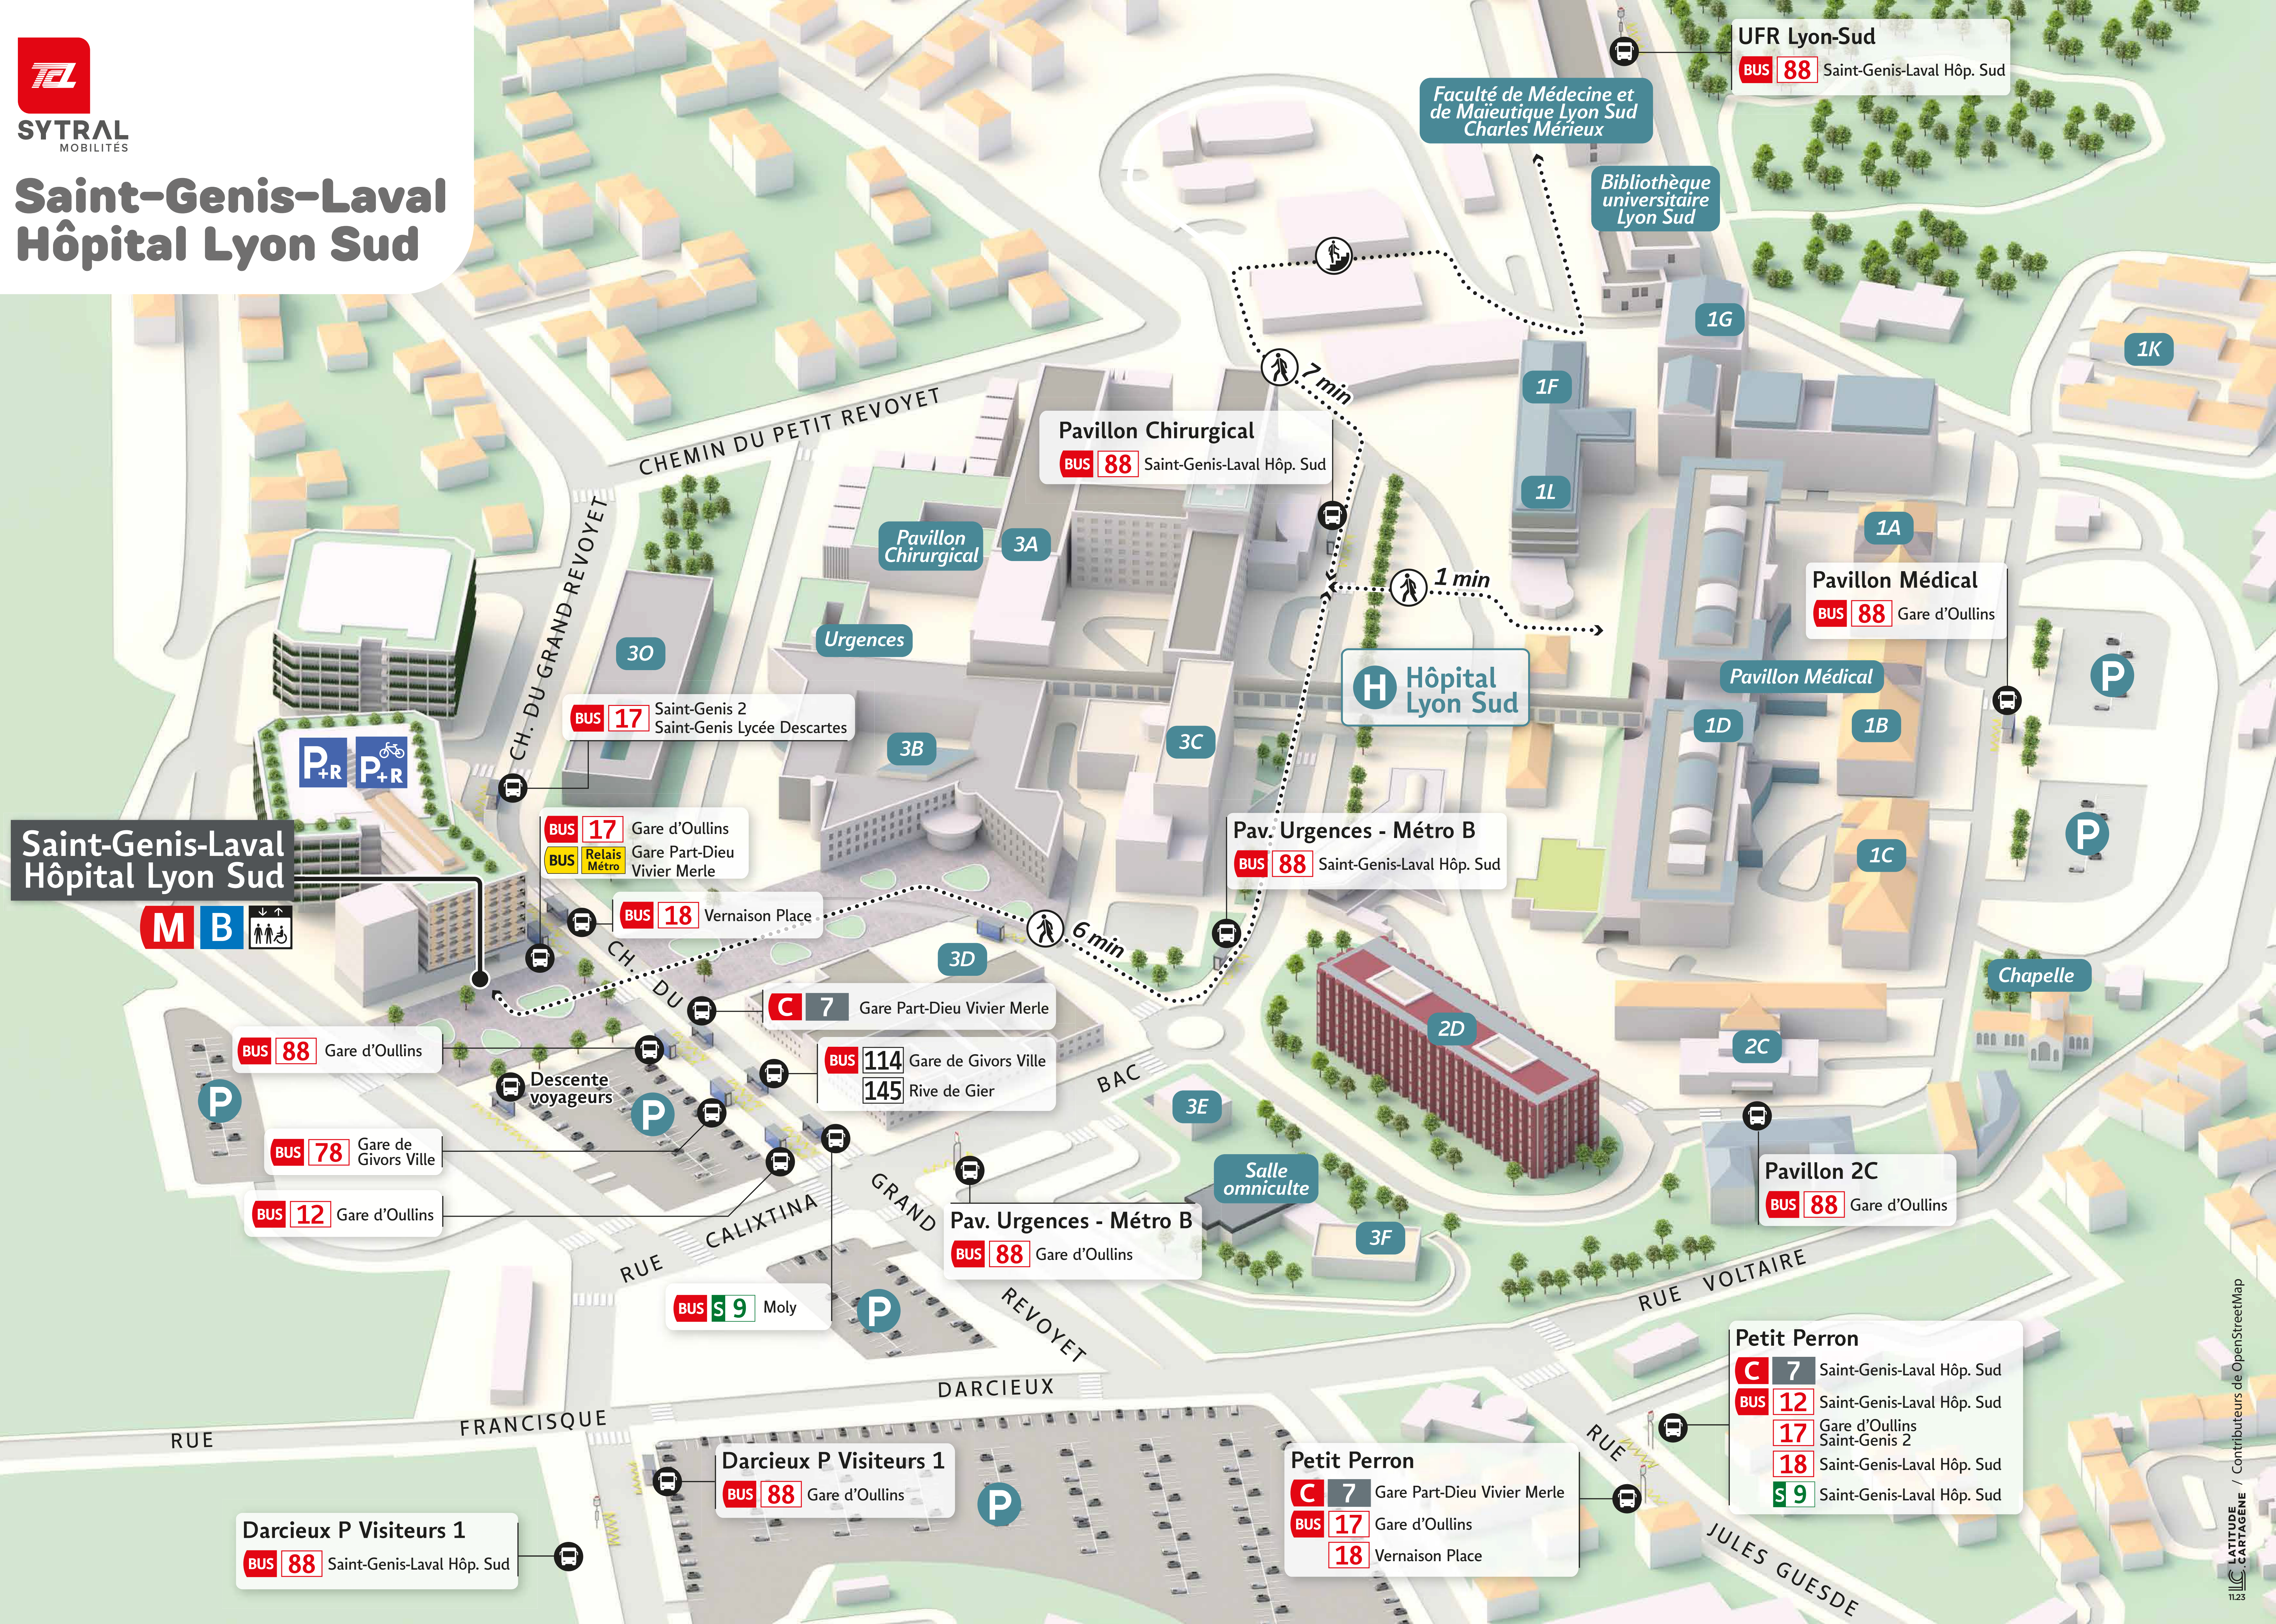

Saint-Genis-Laval Hôpital Lyon Sud

Saint-Genis-Laval Hôpital Lyon Sud

UFR Lyon-Sud
BUS 88 Saint-Genis-Laval Hôp. Sud

Faculté de Médecine et
de Maïeutique Lyon Sud
Charles Mérieux

Bibliothèque
universitaire
Lyon Sud

Pavillon Chirurgical
BUS 88 Saint-Genis-Laval Hôp. Sud

Pavillon Médical
BUS 88 Gare d'Oullins

Hôpital Lyon Sud

BUS 17 Saint-Genis 2
Saint-Genis Lycée Descartes

Pav. Urgences - Métro B
BUS 88 Saint-Genis-Laval Hôp. Sud

BUS 12 Gare d'Oullins

Pav. Urgences - Métro B
BUS 88 Gare d'Oullins

Pavillon 2C
BUS 88 Gare d'Oullins

BUS S 9 Moly

Petit Perron
C 7 Saint-Genis-Laval Hôp. Sud
BUS 12 Saint-Genis-Laval Hôp. Sud
17 Gare d'Oullins
Saint-Genis 2
18 Saint-Genis-Laval Hôp. Sud
S 9 Saint-Genis-Laval Hôp. Sud

Darcieux P Visiteurs 1
BUS 88 Saint-Genis-Laval Hôp. Sud

Darcieux P Visiteurs 1
BUS 88 Gare d'Oullins

Petit Perron
C 7 Gare Part-Dieu Vivier Merle
BUS 17 Gare d'Oullins
18 Vernaison Place