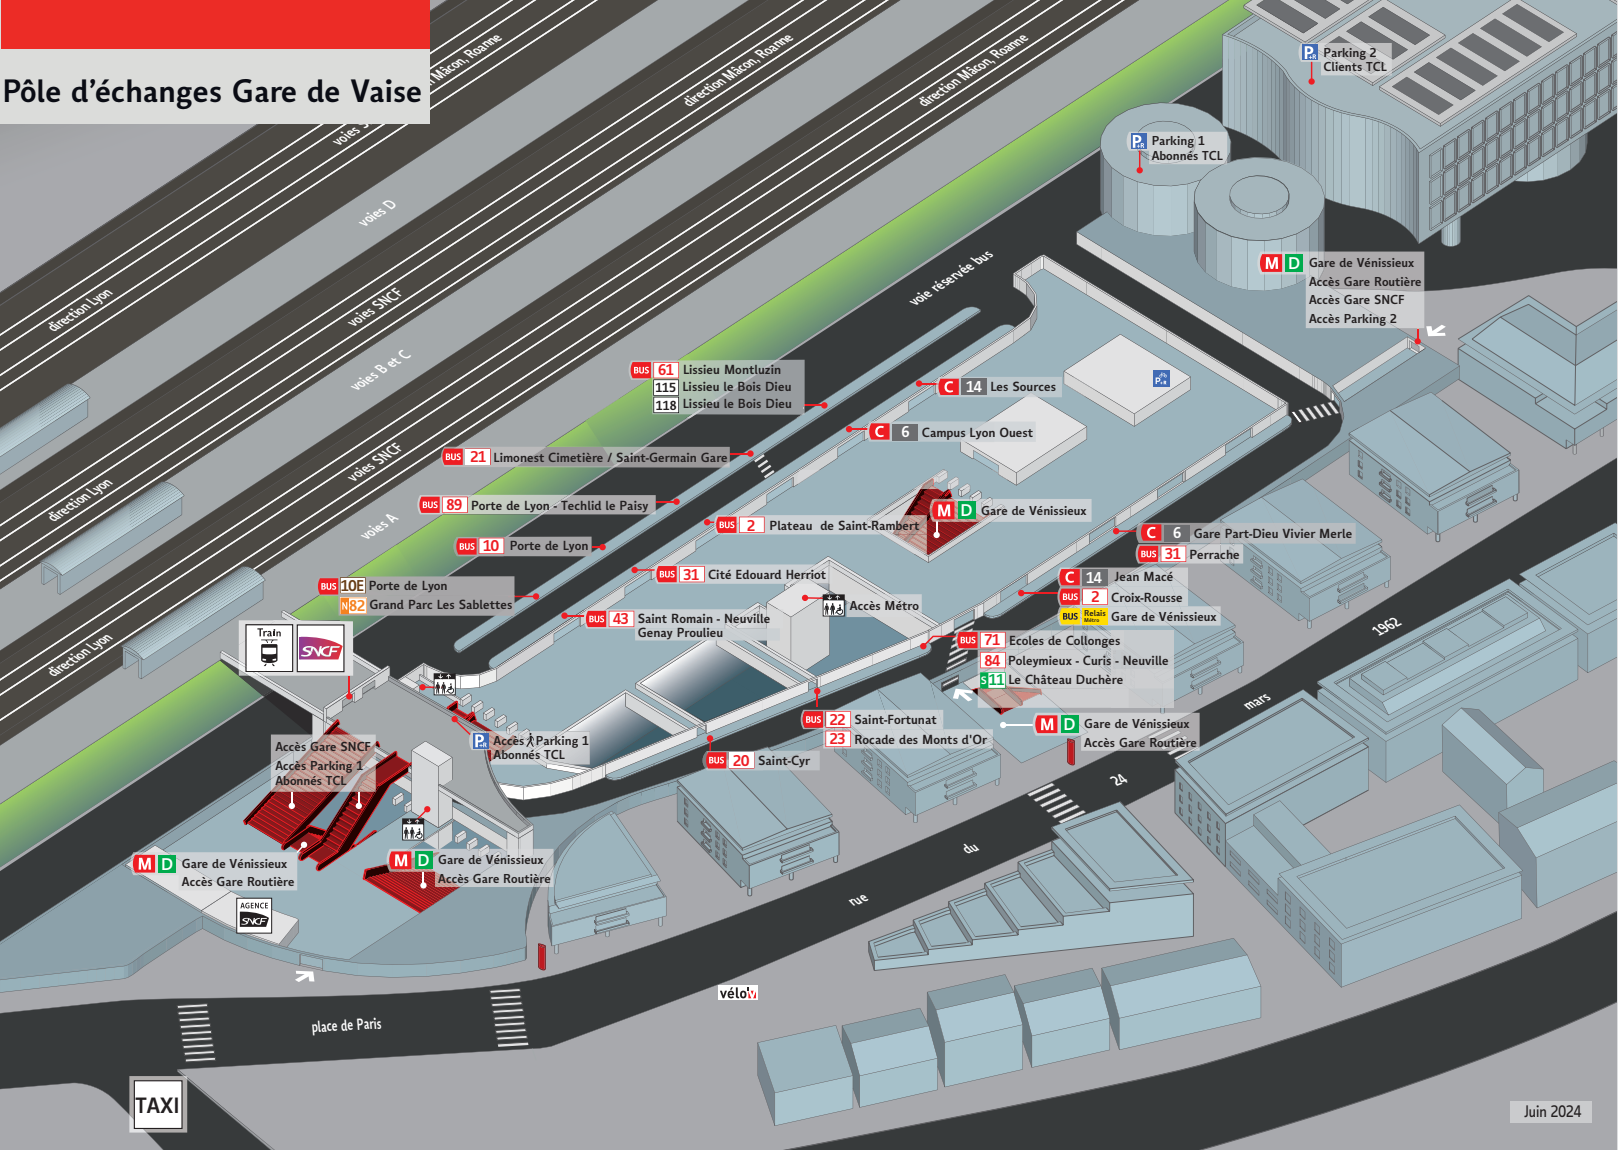

Pôle d'échanges Gare de Vaise

Parking 2 Clients TCL

Parking 1 Abonnés TCL

M D Gare de Vénissieux
 Accès Gare Routière
 Accès Gare SNCF
 Accès Parking 2

BUS 61 Lissieu Montuzin
115 Lissieu le Bois Dieu
118 Lissieu le Bois Dieu

C 14 Les Sources
C 6 Campus Lyon Ouest

BUS 21 Limonest Cimetière / Saint-Germain Gare

BUS 89 Porte de Lyon - Techlid le Paisy

BUS 10 Porte de Lyon

BUS 2 Plateau de Saint-Rambert

M D Gare de Vénissieux

C 6 Gare Part-Dieu Vivier Merle
BUS 31 Perrache

BUS 10E Porte de Lyon
N82 Grand Parc Les Sablottes

BUS 31 Cité Edouard Herriot

C 14 Jean Macé
BUS 2 Croix-Rousse
BUS Relais Gare de Vénissieux

Train
SNCF

BUS 43 Saint Romain - Neuville
 Genay Proulieu

BUS 71 Ecoles de Collonges
84 Poleymieux - Curis - Neuville
111 Le Château Duchère

Accès Gare SNCF
 Accès Parking 1 Abonnés TCL

Parking 1 Abonnés TCL

BUS 20 Saint-Cyr

BUS 22 Saint-Fortunat
23 Rocade des Monts d'Or

M D Gare de Vénissieux
 Accès Gare Routière

M D Gare de Vénissieux
 Accès Gare Routière