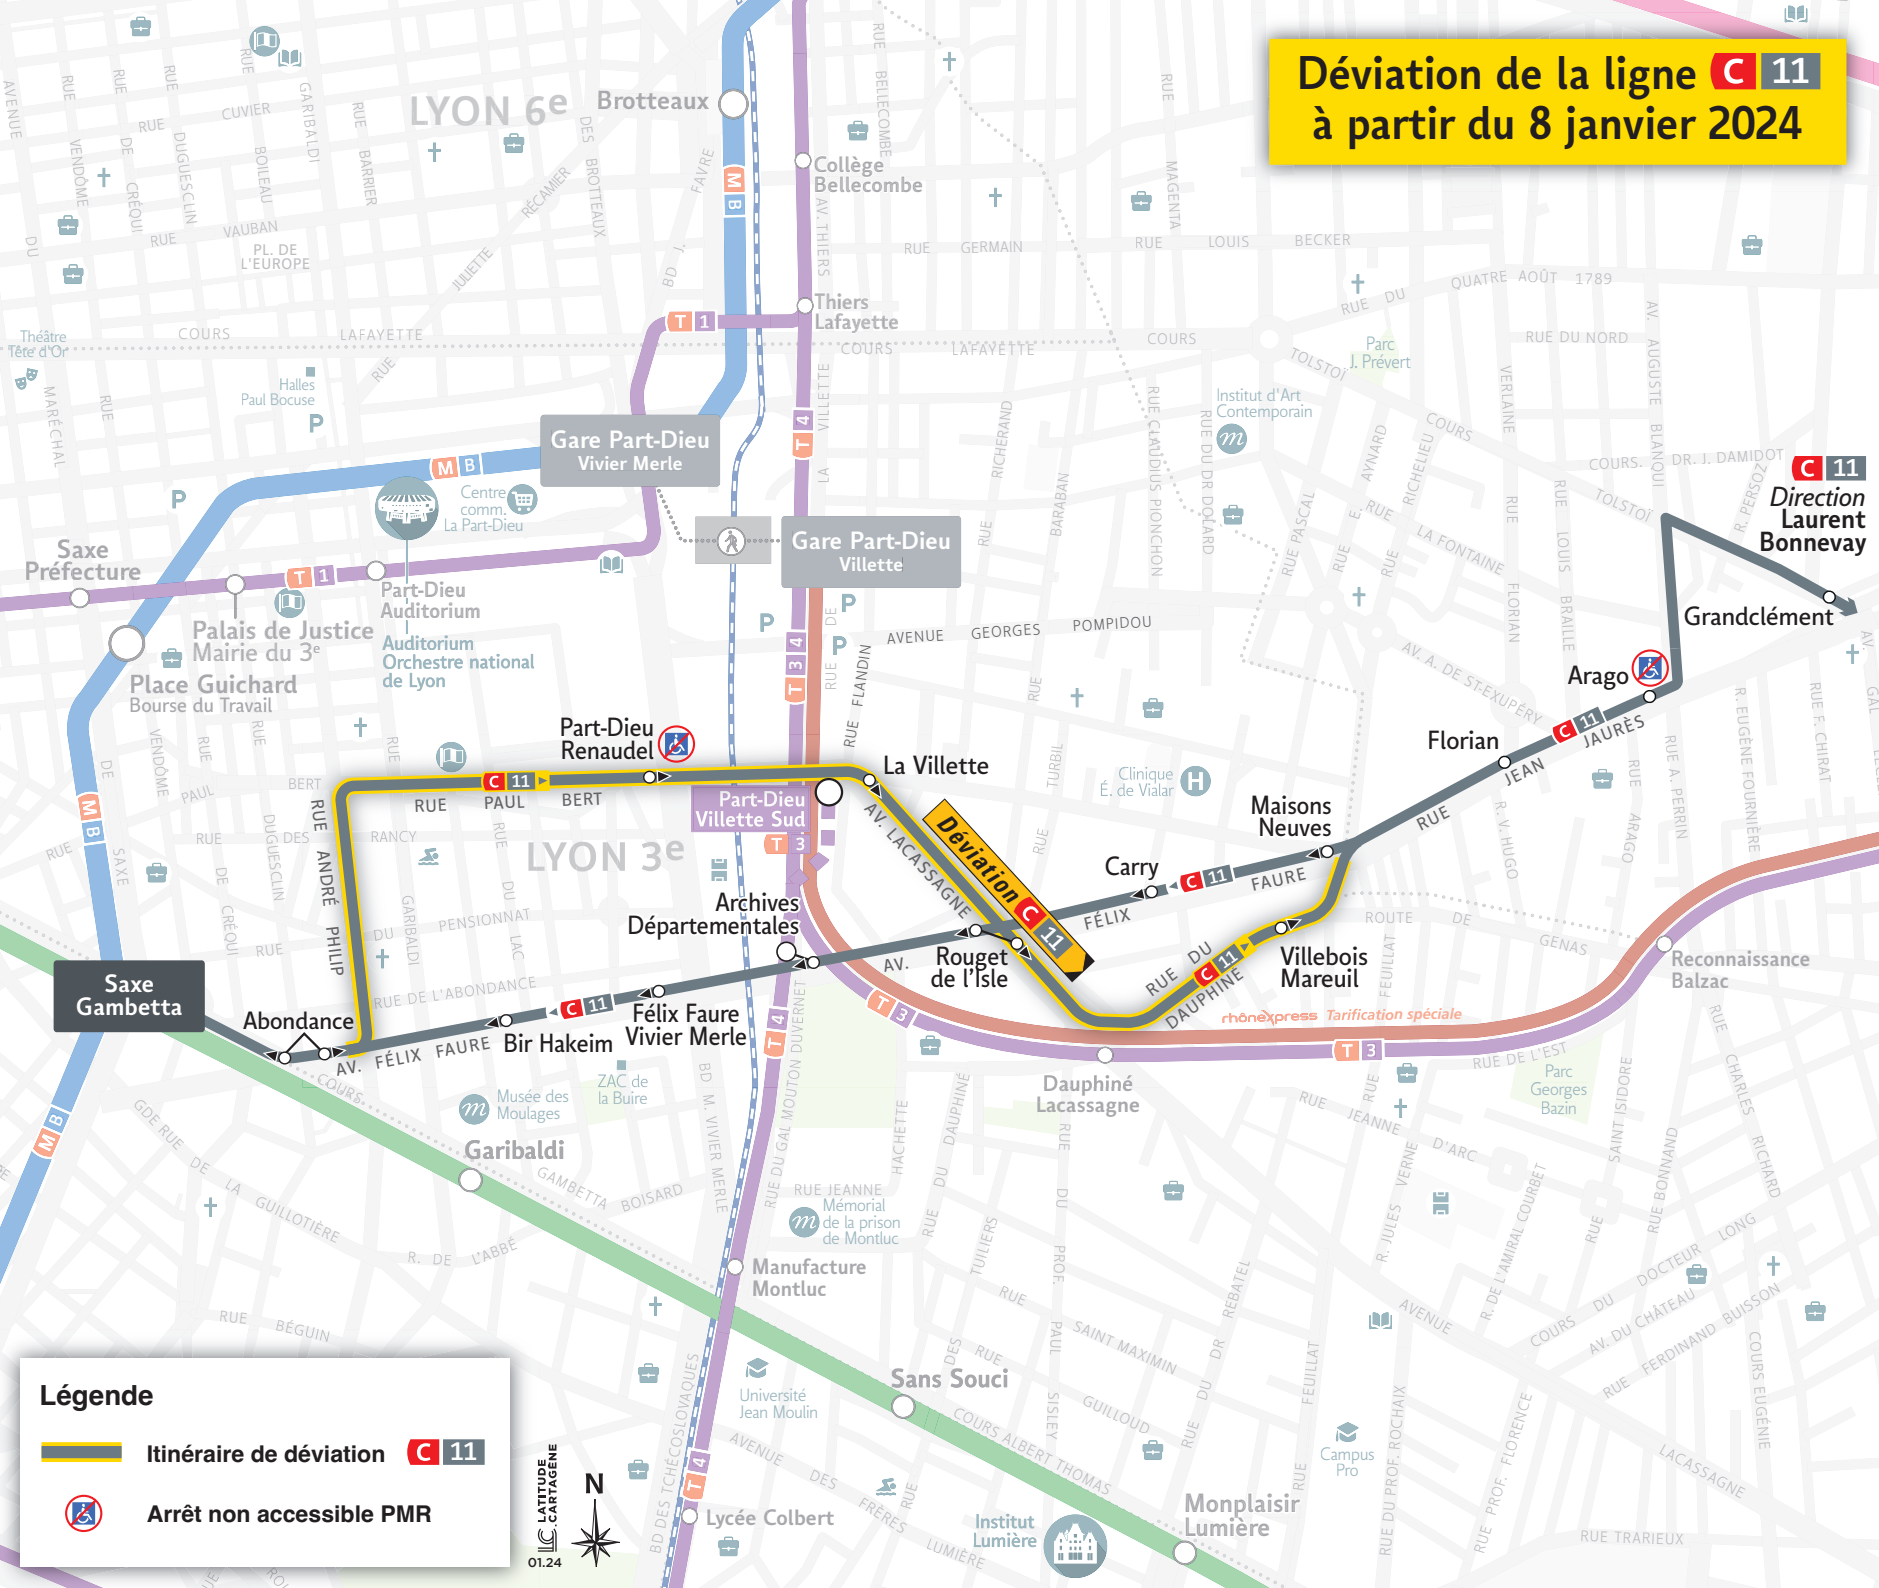

Déviation de la ligne C 11 à partir du 8 janvier 2024

Légende

-  Itinéraire de déviation C 11
-  Arrêt non accessible PMR

 N

 LATITUDE CARTAGÈNE

01.24