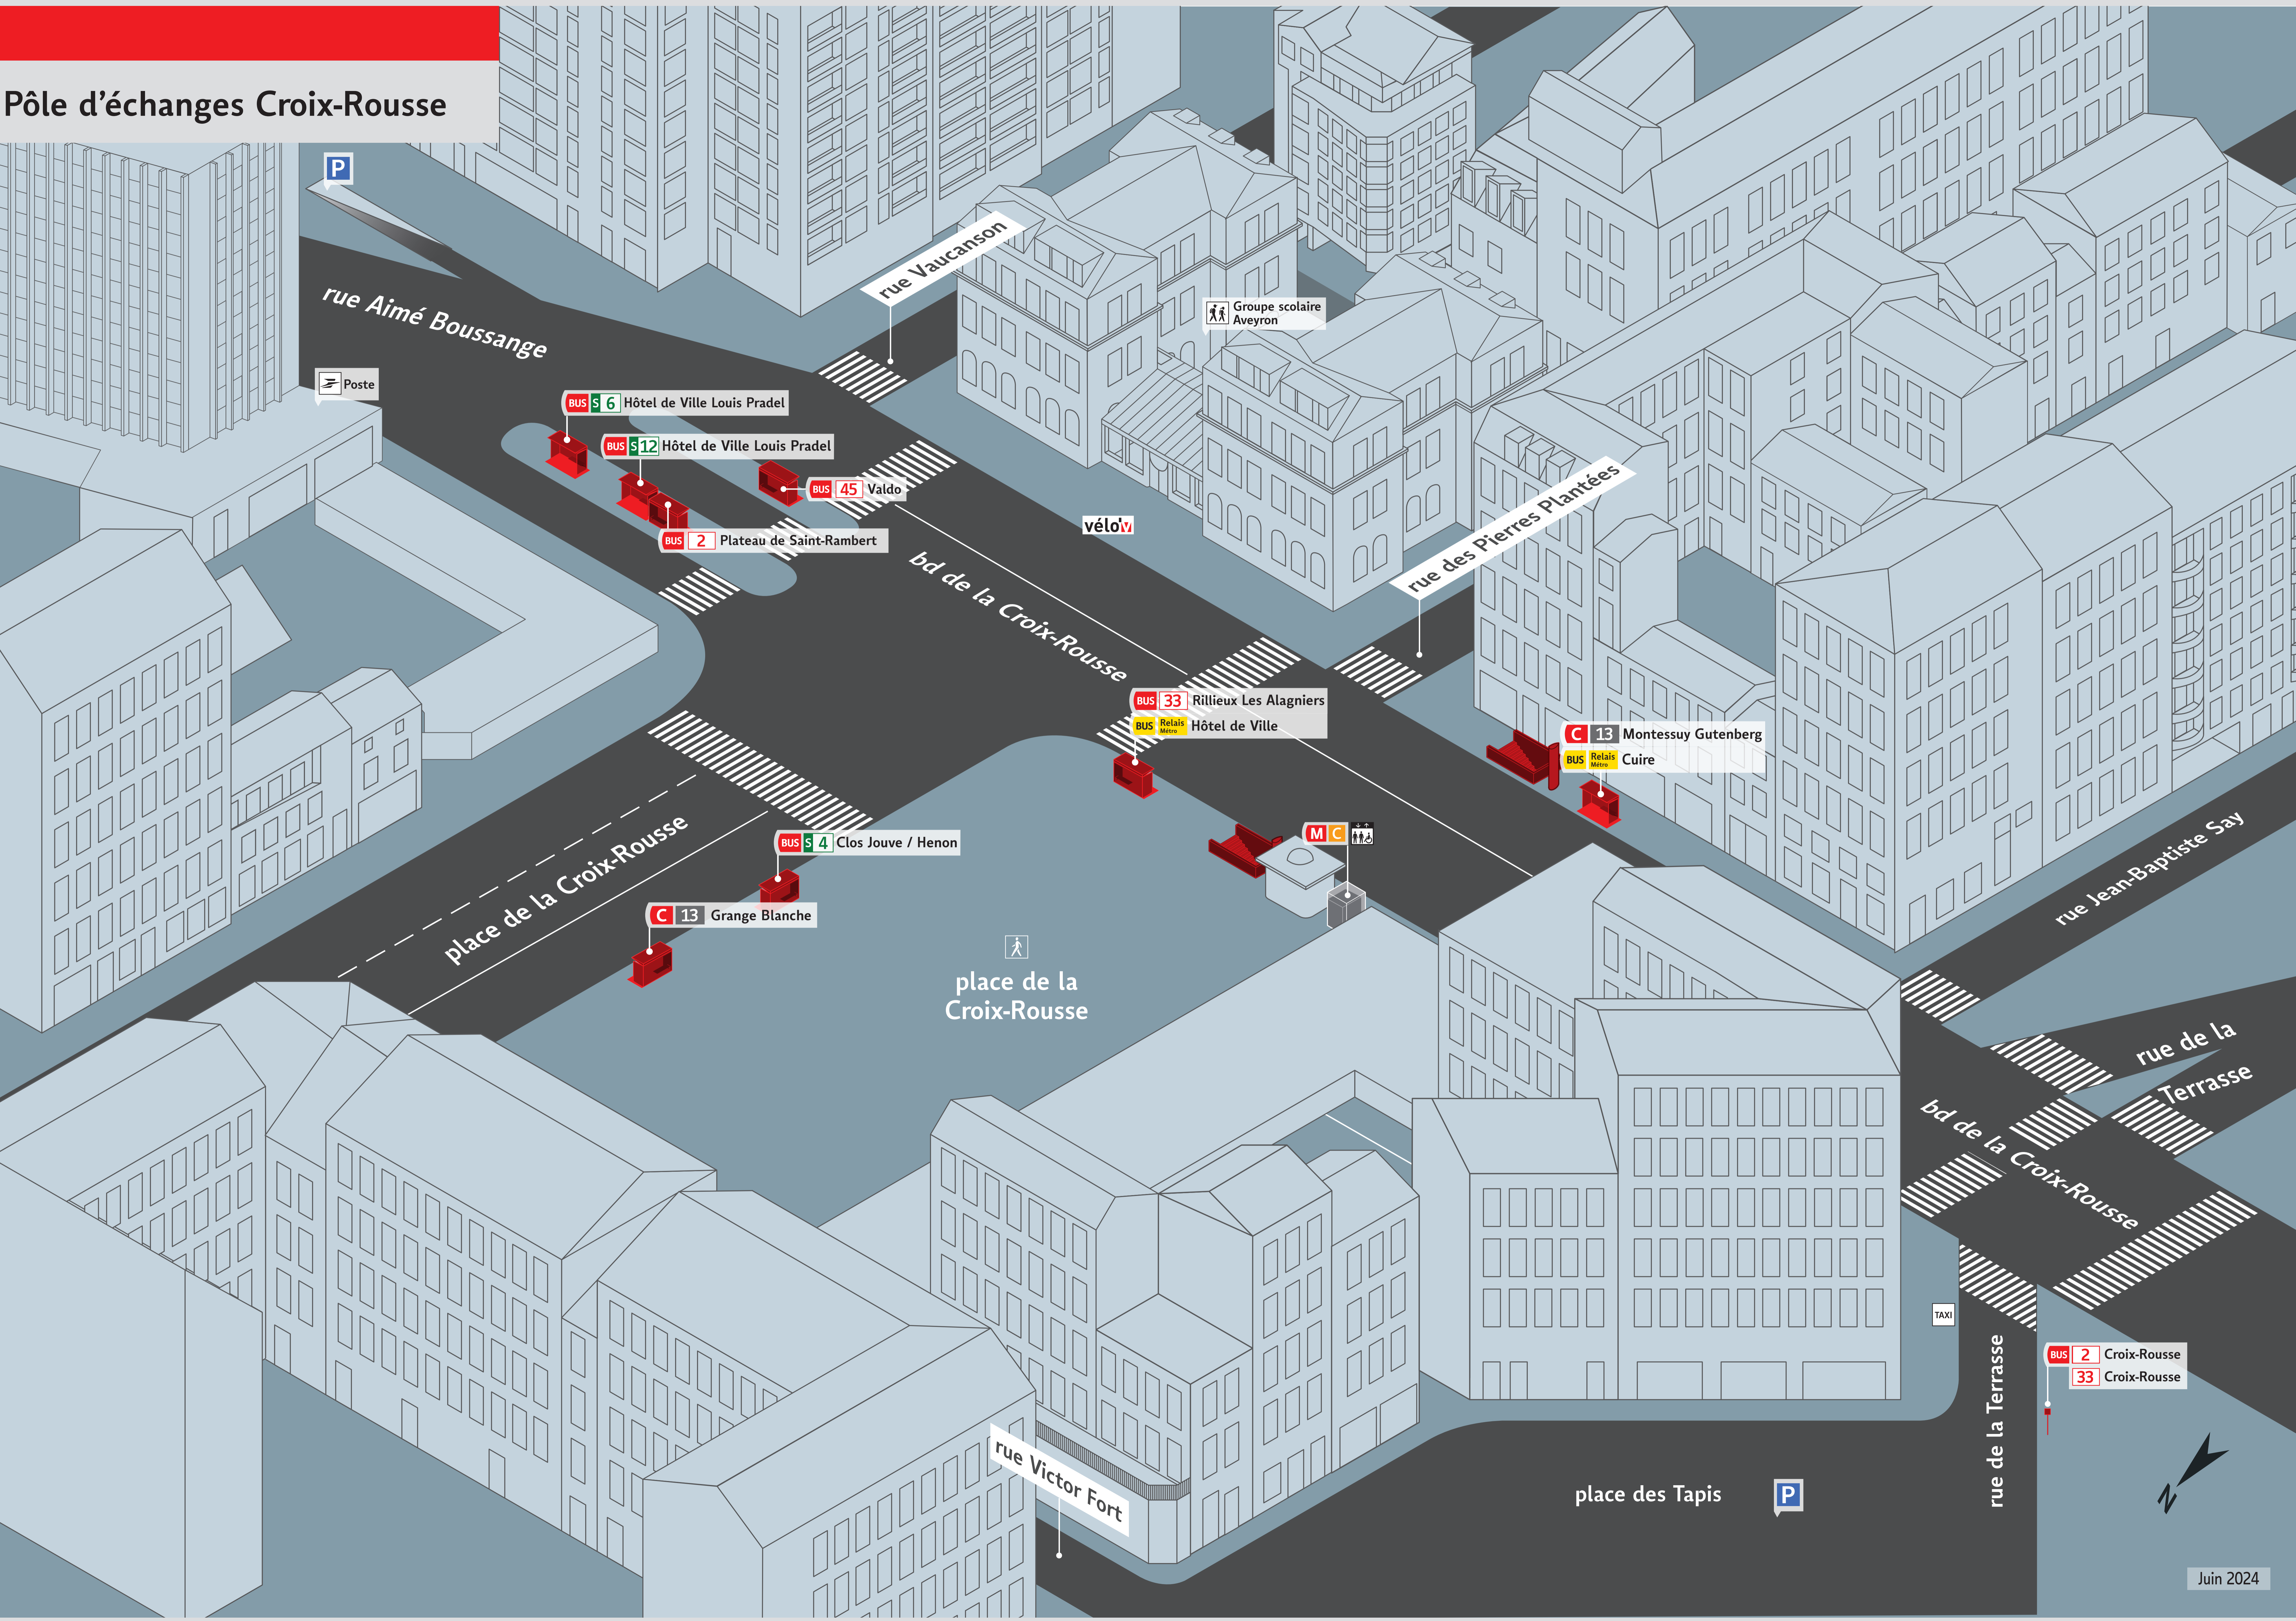

Pôle d'échanges Croix-Rousse

P

rue Aimé Bousange

Poste

BUS S 6 Hôtel de Ville Louis Pradel

BUS S 12 Hôtel de Ville Louis Pradel

BUS 45 Valdo

BUS 2 Plateau de Saint-Rambert

rue Vaucanson

Groupe scolaire Aveyron

véloV

bd de la Croix-Rousse

rue des Pierres Plantées

BUS 33 Rillieux Les Alagniers

BUS Relais Hôtel de Ville

C 13 Montessuy Gutenberg

BUS Relais Cuire

place de la Croix-Rousse

BUS S 4 Clos Jouve / Henon

C 13 Grange Blanche

M C

place de la Croix-Rousse

rue Jean-Baptiste Say

rue de la Terrasse

bd de la Terrasse

rue Victor Fort

place des Tapis

P

rue de la Terrasse

BUS 2 Croix-Rousse

BUS 33 Croix-Rousse