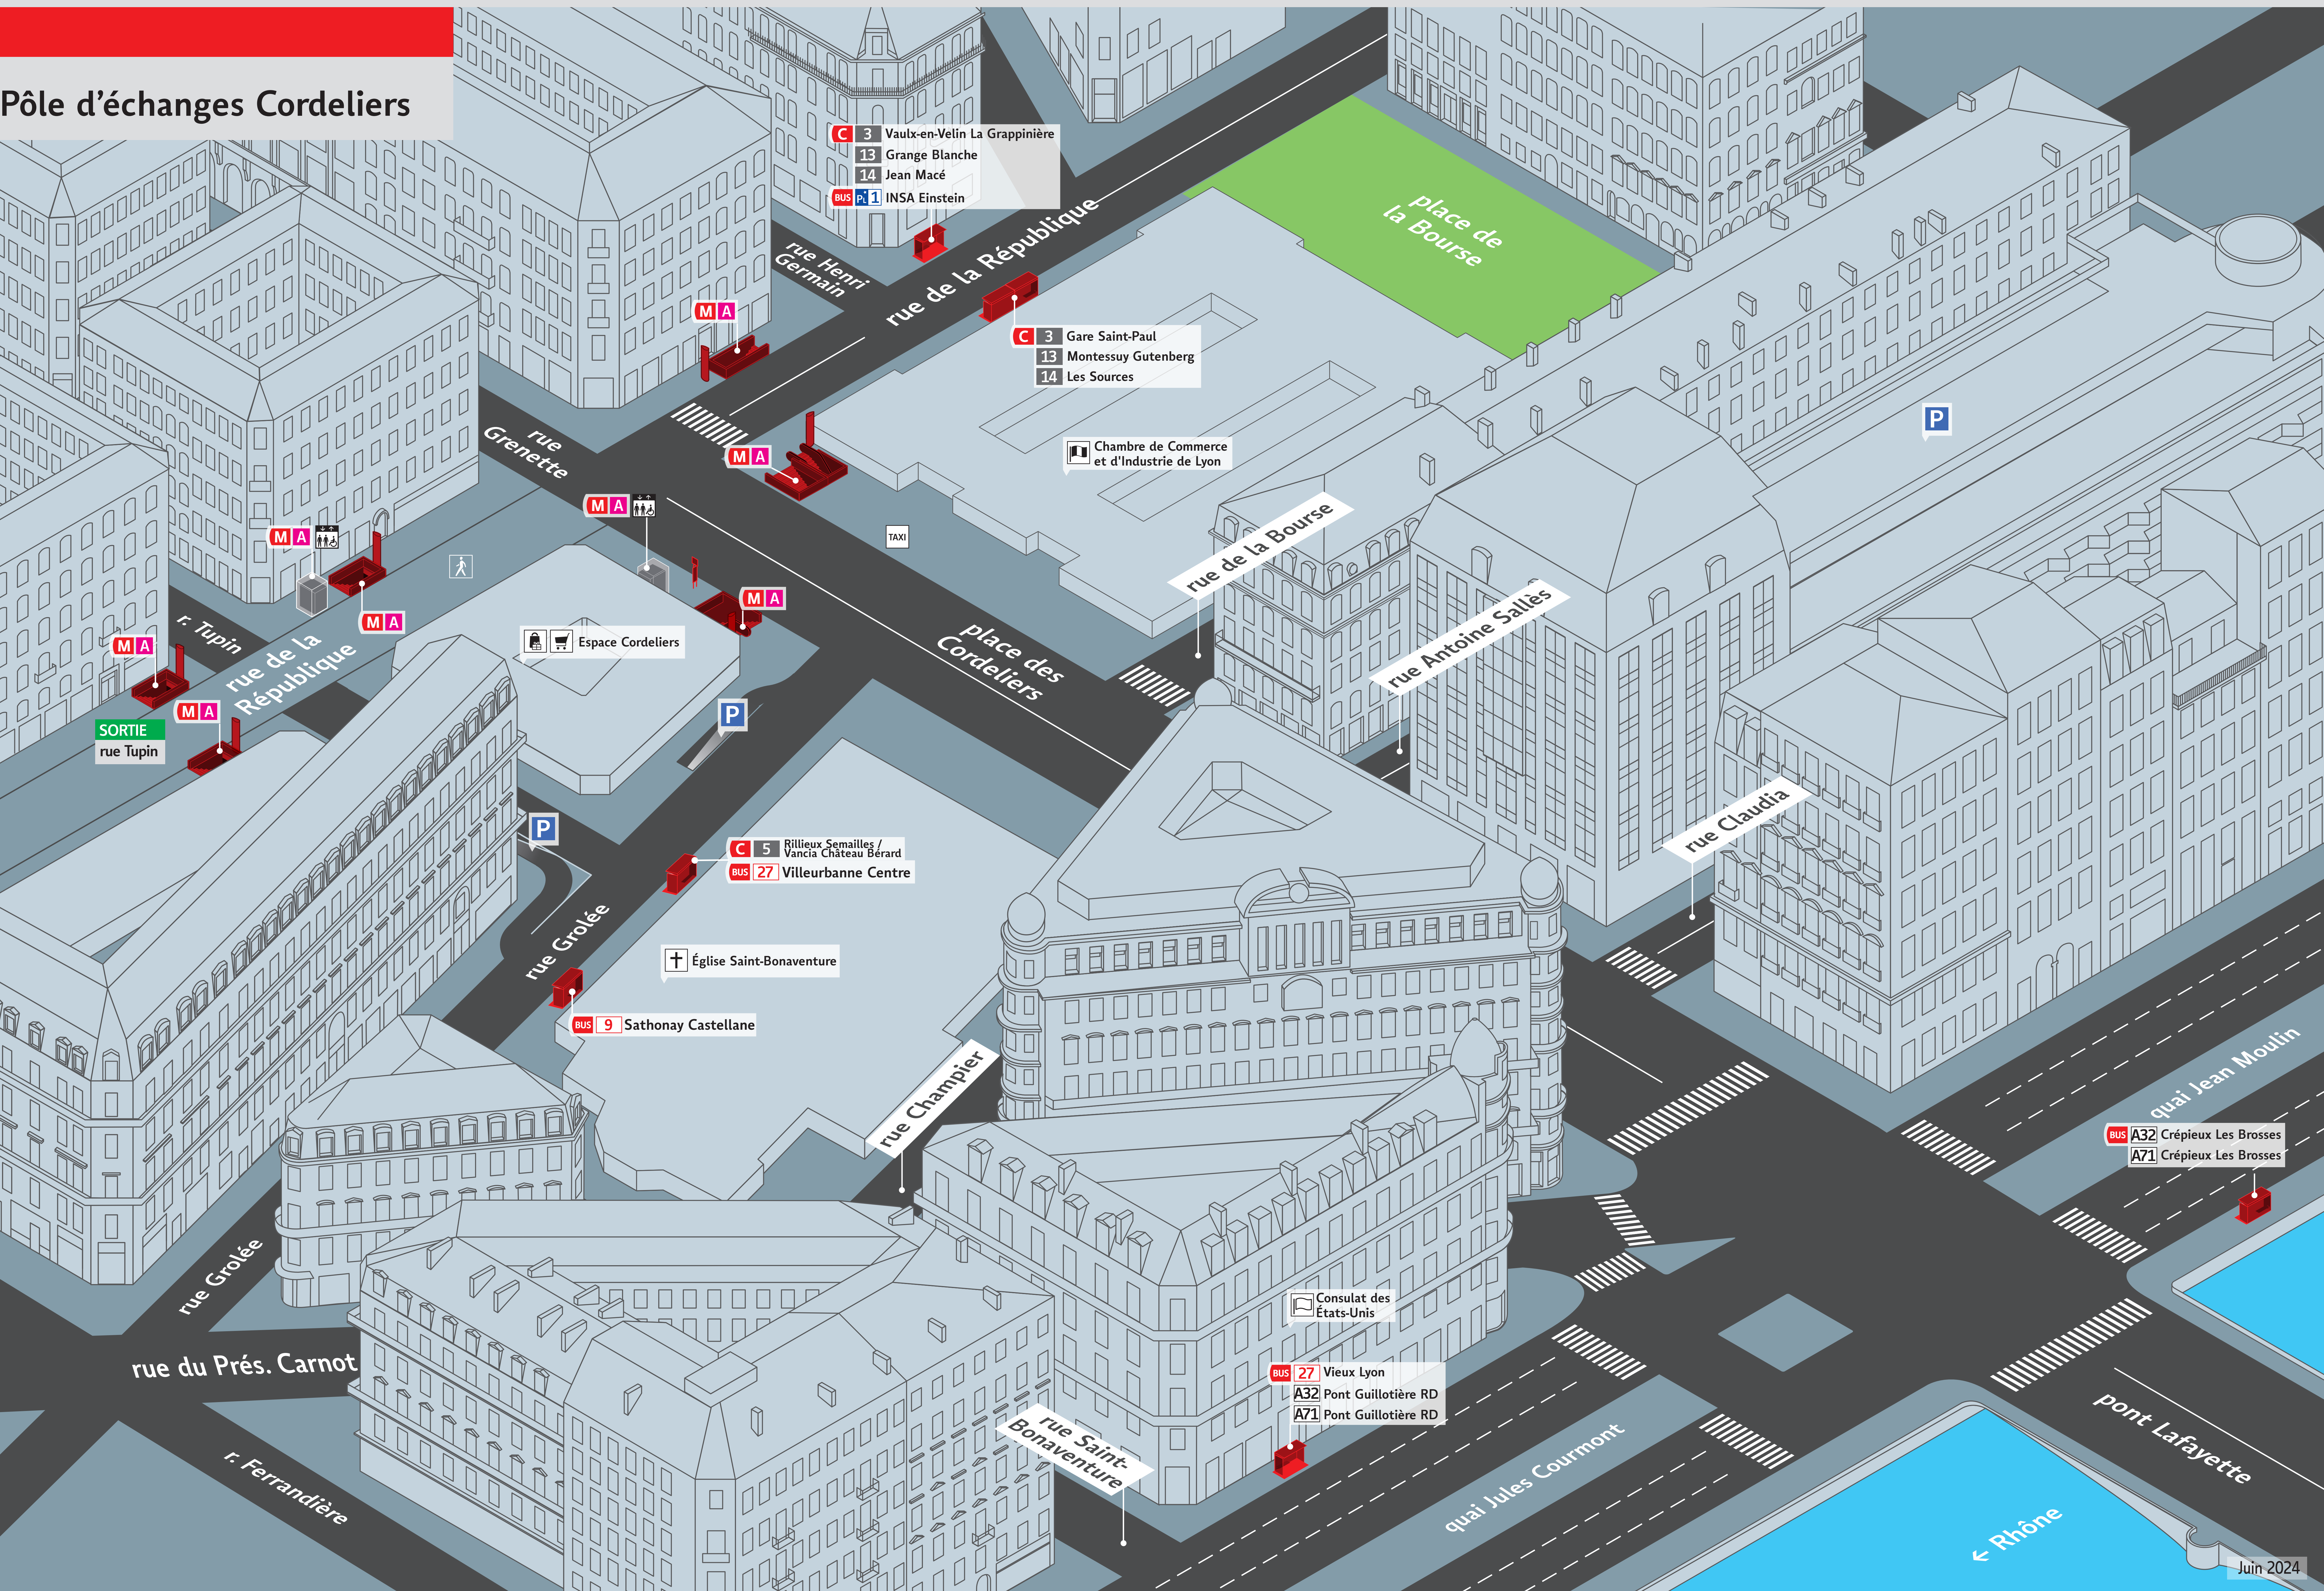

Pôle d'échanges Cordeliers

C 3 Vaux-en-Velin La Grappinière
13 Grange Blanche
14 Jean Macé
BUS **P1** INSA Einstein

C 3 Gare Saint-Paul
13 Montessuy Gutenberg
14 Les Sources

C 5 Rillieux Semailles /
Vancia Château Béard
BUS **27** Villeurbanne Centre

BUS **27** Vieux Lyon
A32 Pont Guillotière RD
A71 Pont Guillotière RD

BUS **A32** Crépieux Les Brosses
A71 Crépieux Les Brosses