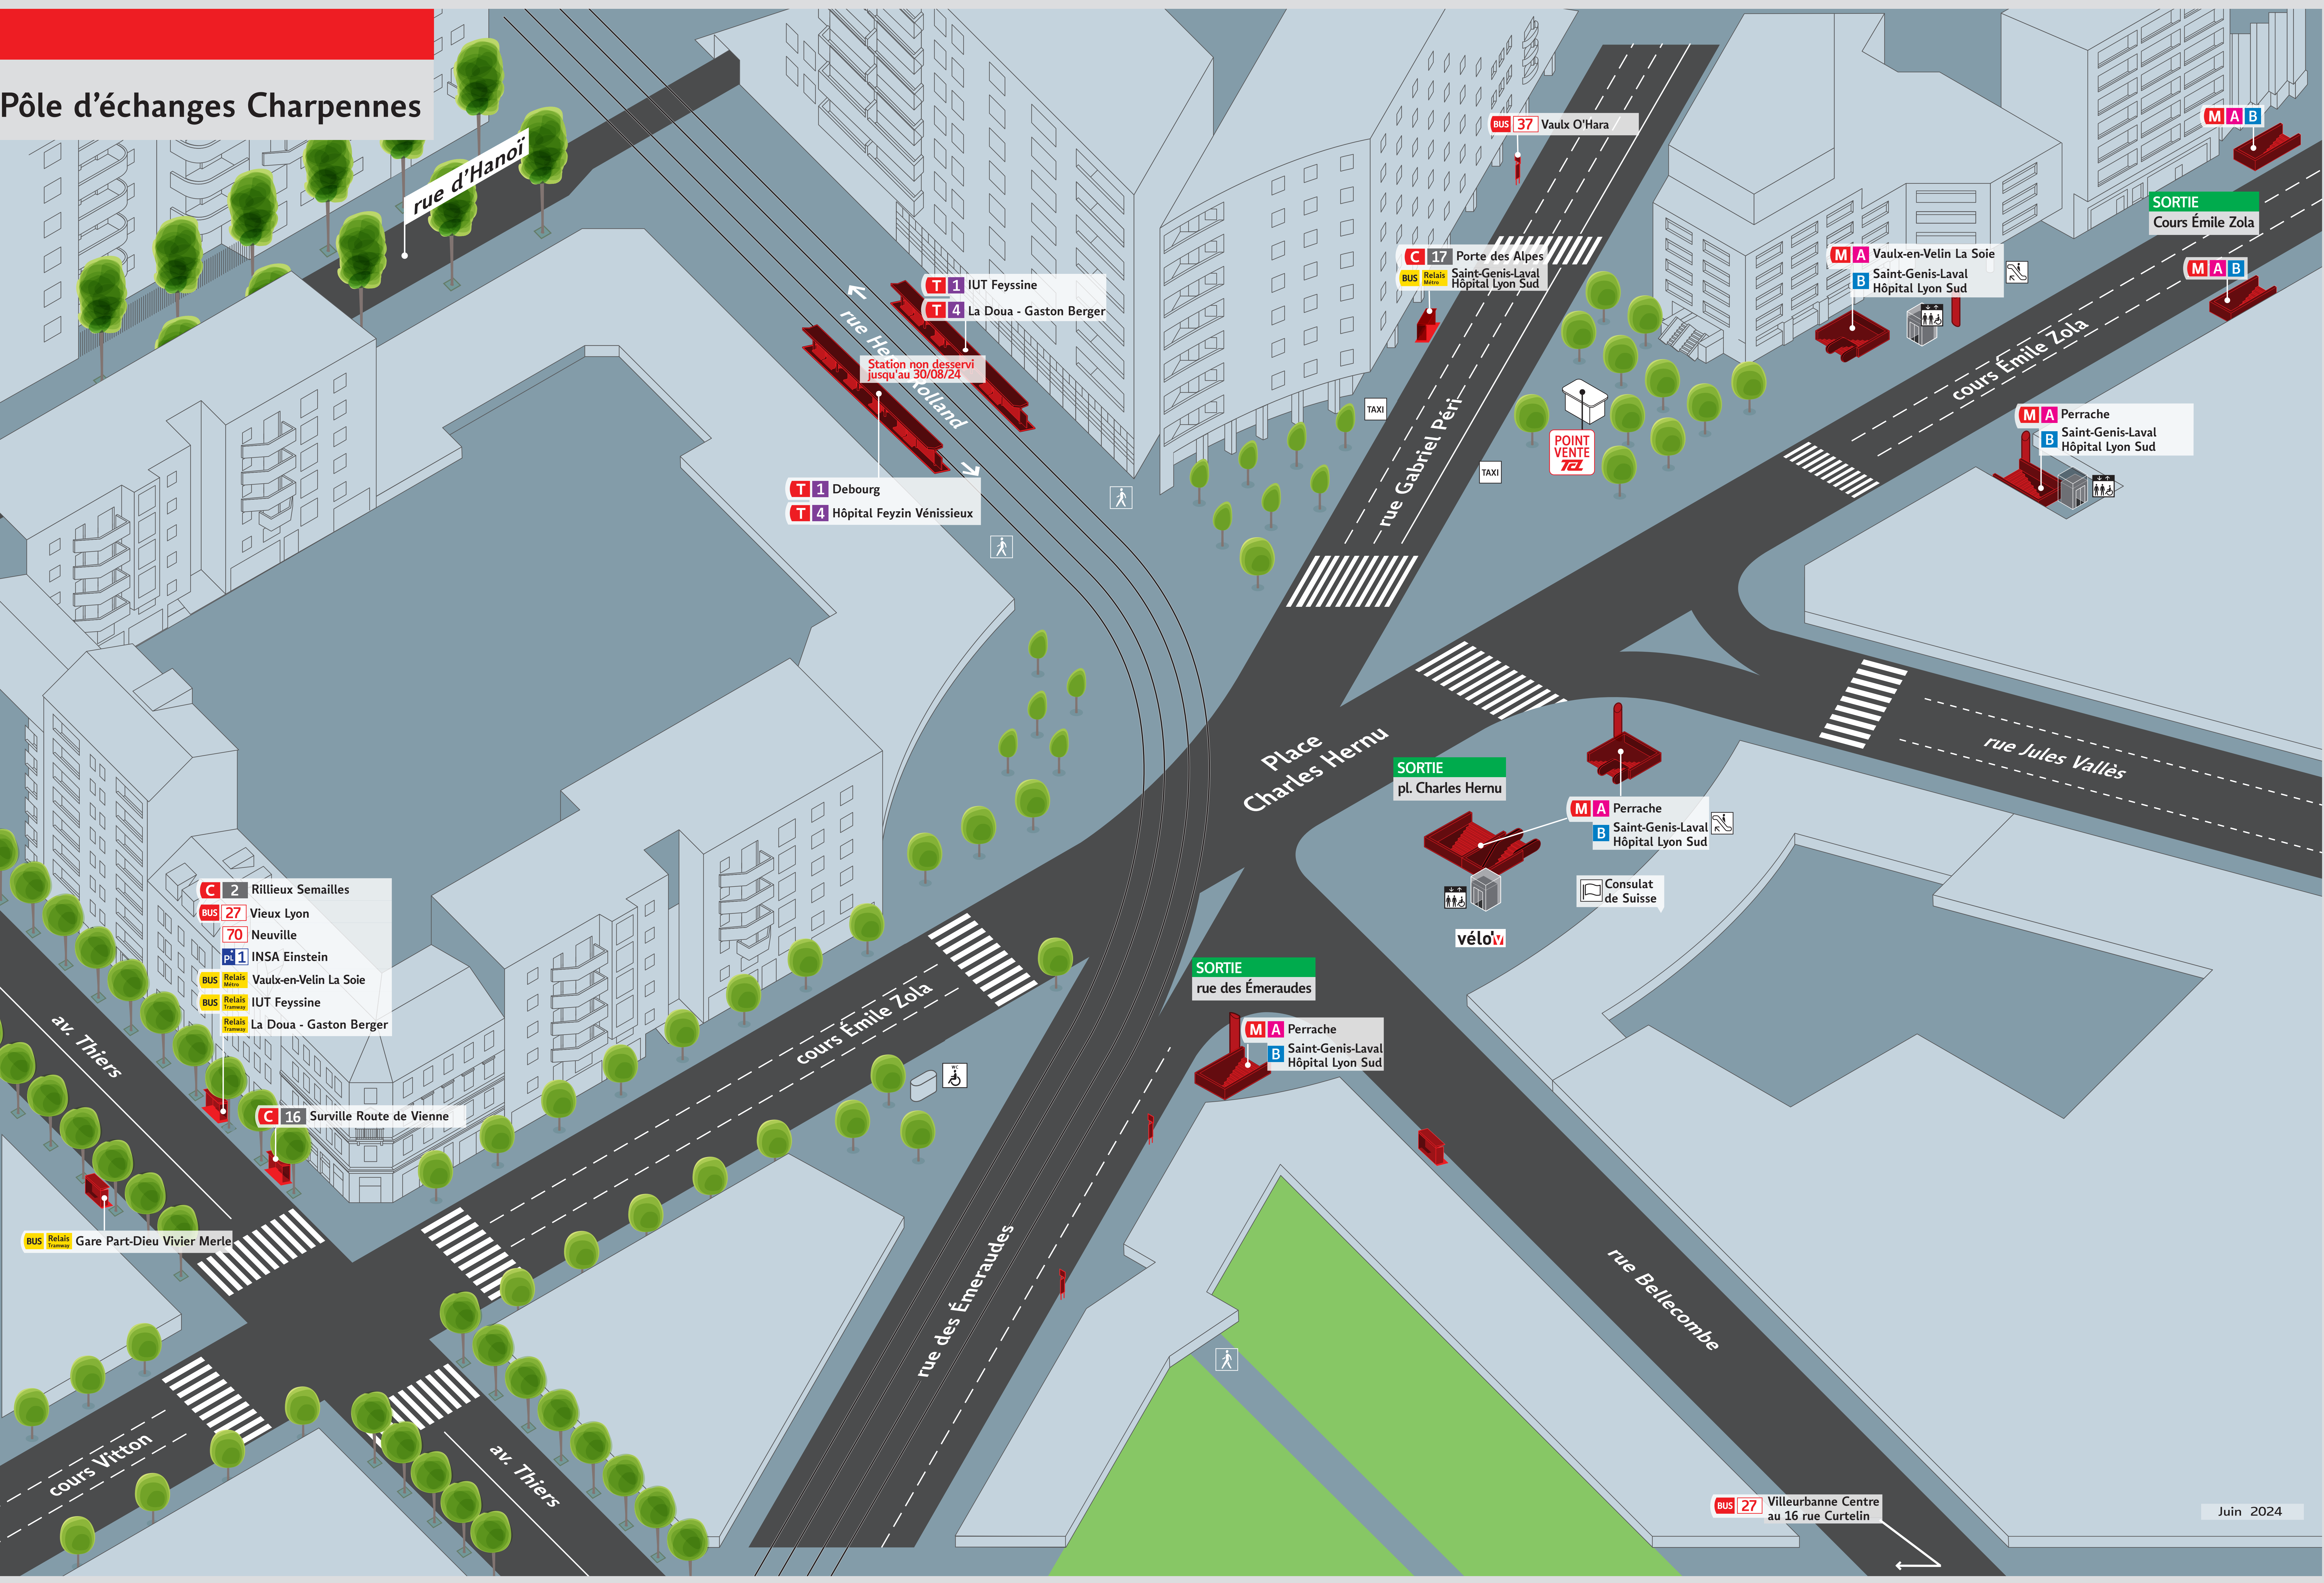

# Pôle d'échanges Charpennes

- C 2 Rillieux Semailles
- BUS 27 Vieux Lyon
- 70 Neuville
- pl. 1 INSA Einstein
- BUS Relais Métro Vaux-en-Velin La Soie
- BUS Relais Tramway IUT Feysine
- Relais Tramway La Doua - Gaston Berger
- C 16 Surville Route de Vienne

BUS Relais Gare Part-Dieu Vivier Merle

- T 1 IUT Feysine
- T 4 La Doua - Gaston Berger

Station non desservi jusqu'au 30/08/24

- T 1 Debourg
- T 4 Hôpital Feyzin Vénissieux

- C 17 Porte des Alpes
- BUS Relais Métro Saint-Genis-Laval Hôpital Lyon Sud

BUS 37 Vaux O'Hara

- M A Vaux-en-Velin La Soie
- B Saint-Genis-Laval Hôpital Lyon Sud

SORTIE Cours Émile Zola

- M A Perrache
- B Saint-Genis-Laval Hôpital Lyon Sud

SORTIE pl. Charles Hernu

- M A Perrache
- B Saint-Genis-Laval Hôpital Lyon Sud

Consulat de Suisse

véloV

SORTIE rue des Émeraudes

- M A Perrache
- B Saint-Genis-Laval Hôpital Lyon Sud

BUS 27 Villeurbanne Centre au 16 rue Curtelin