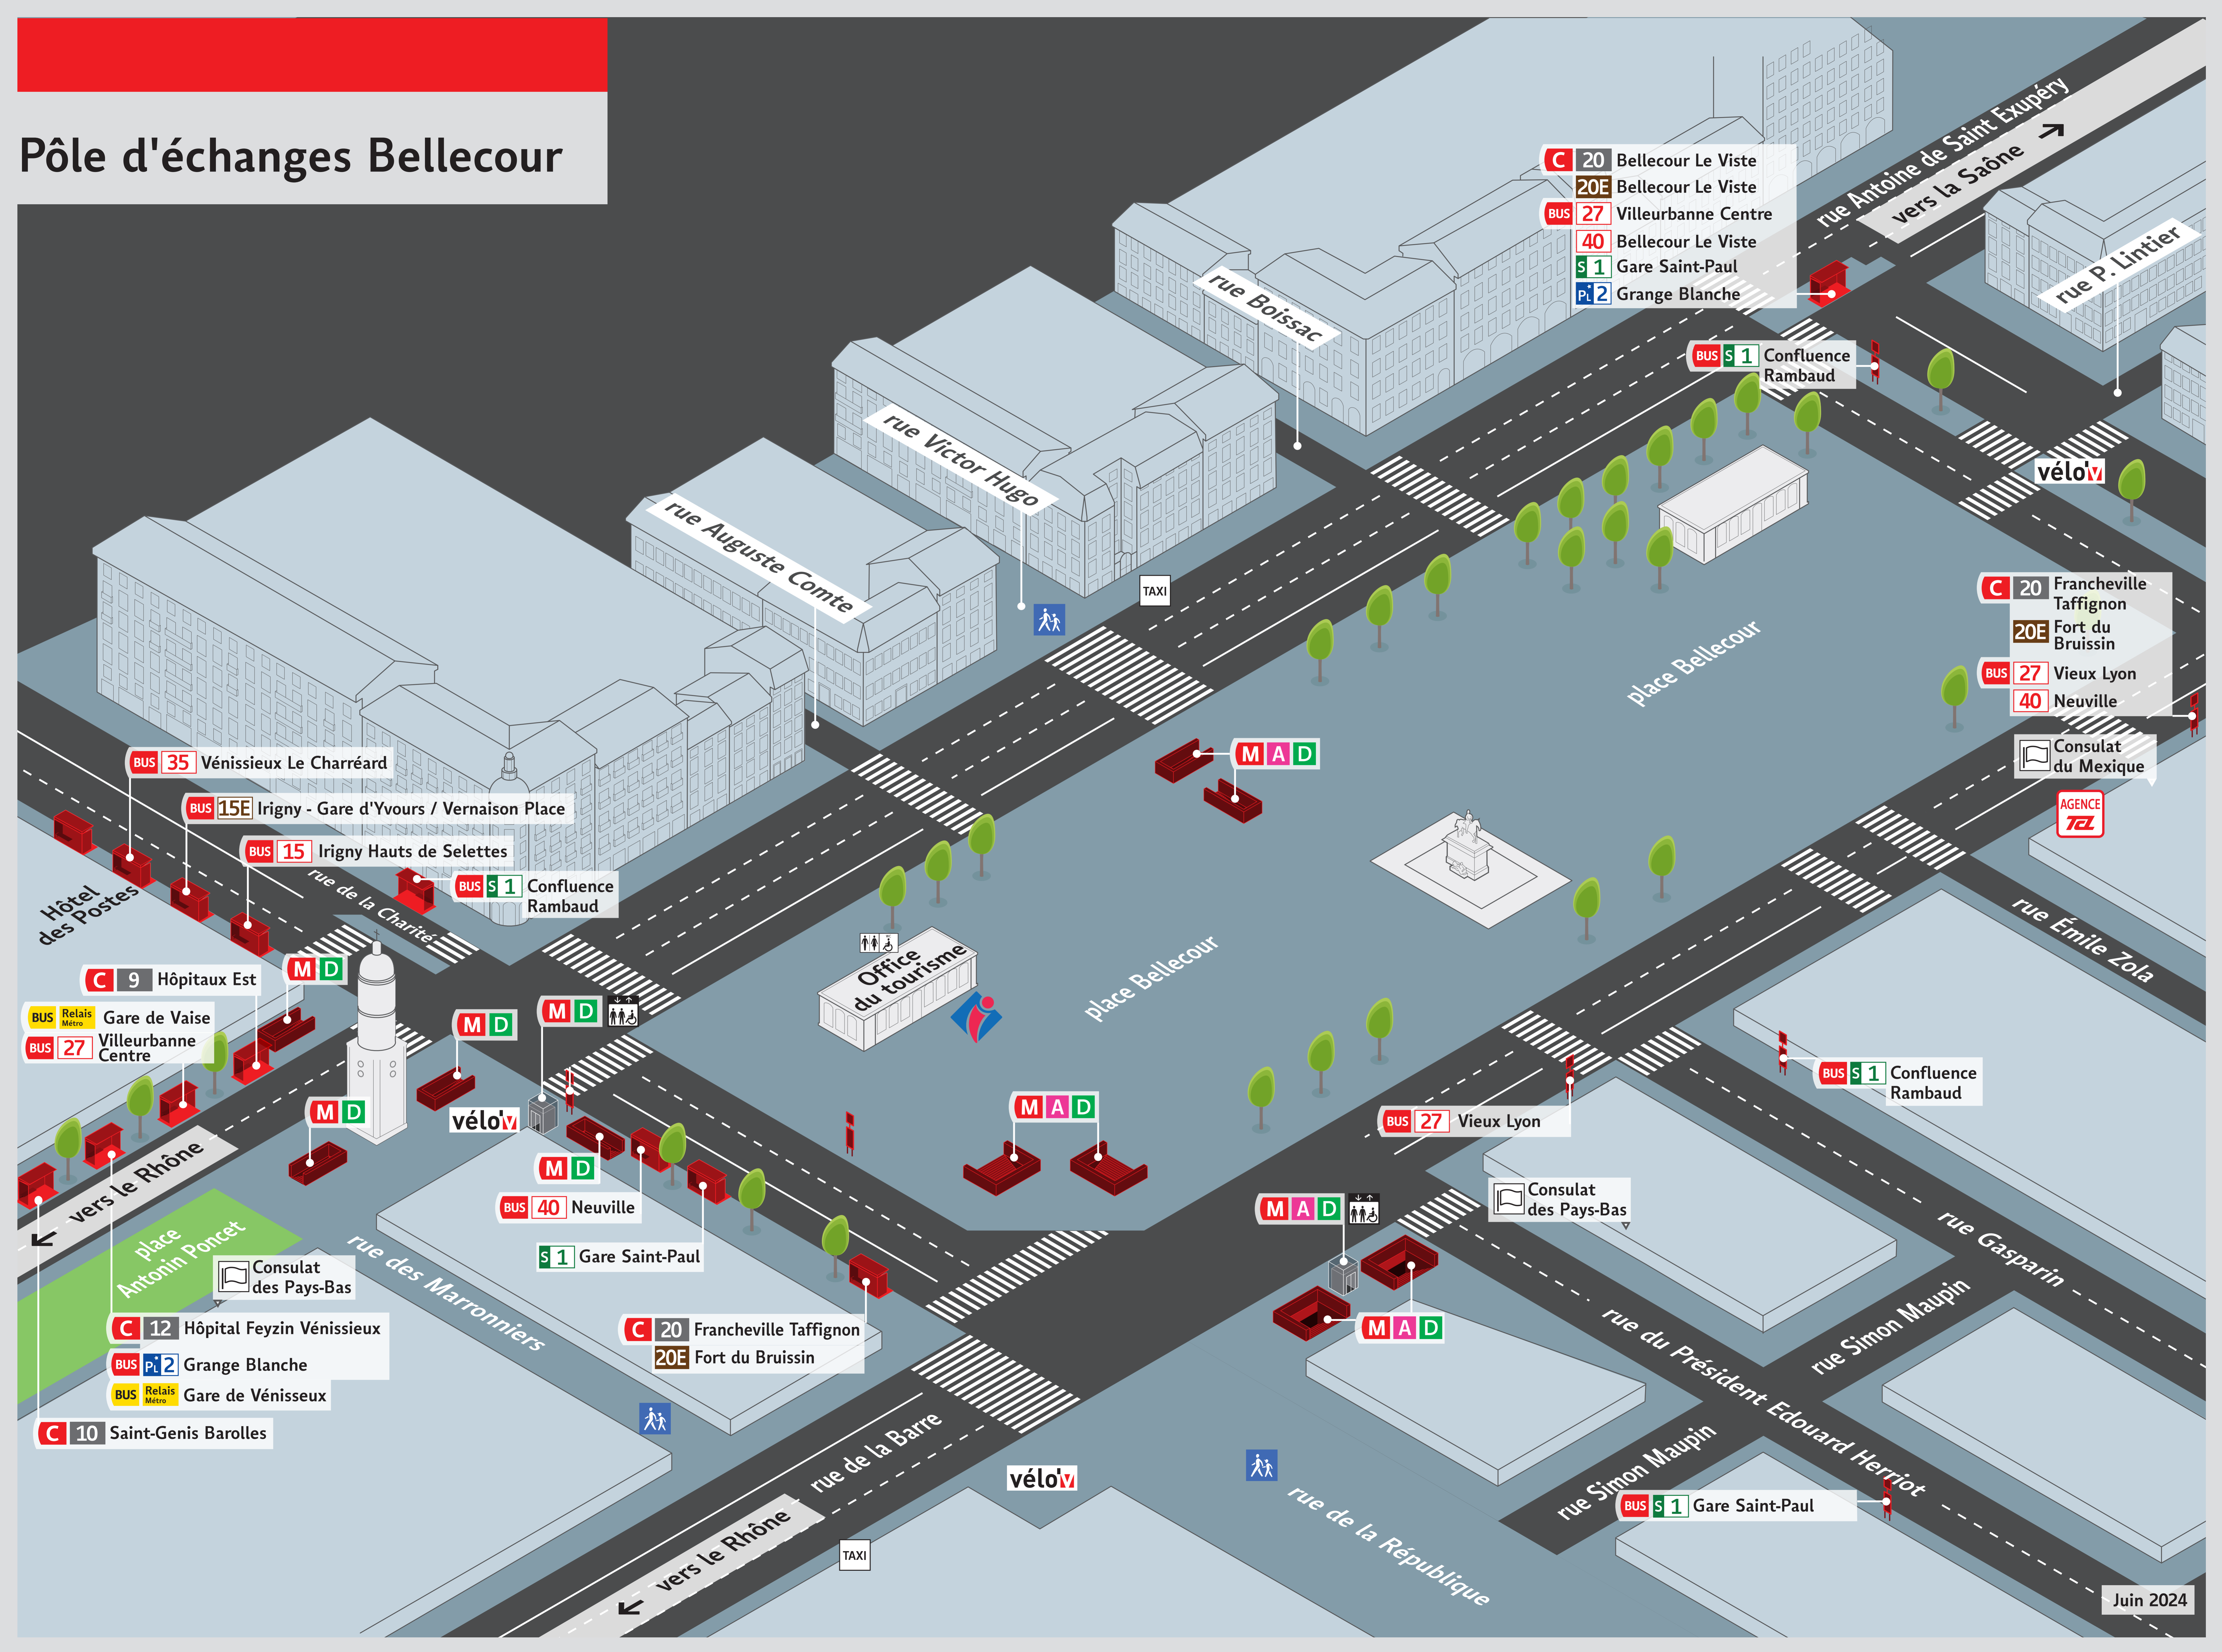

# Pôle d'échanges Bellecour

- C** 20 Bellecour Le Viste
- 20E** Bellecour Le Viste
- BUS** 27 Villeurbanne Centre
- 40** Bellecour Le Viste
- S 1** Gare Saint-Paul
- P 2** Grange Blanche

- C** 20 Francheville Taffignon
- 20E** Fort du Bruissin
- BUS** 27 Vieux Lyon
- 40** Neuville
- Consulat du Mexique
- AGENCE **TEL**

- BUS** 35 Vénissieux Le Charréard
- BUS** 15E Irigny - Gare d'Yvours / Vernaison Place
- BUS** 15 Irigny Hauts de Selettes
- BUS** S 1 Confluence Rambaud

- C** 9 Hôpitaux Est
- BUS** Relais Gare de Vaise
- BUS** 27 Villeurbanne Centre
- M D**
- M D**
- M D**
- M D**
- M D**
- M D**
- BUS** 40 Neuville
- S 1** Gare Saint-Paul
- C** 12 Hôpital Feysin Vénissieux
- BUS** P 2 Grange Blanche
- BUS** Relais Gare de Vénissieux
- C** 10 Saint-Genis Barolles

- C** 20 Francheville Taffignon
- 20E** Fort du Bruissin

- BUS** S 1 Gare Saint-Paul