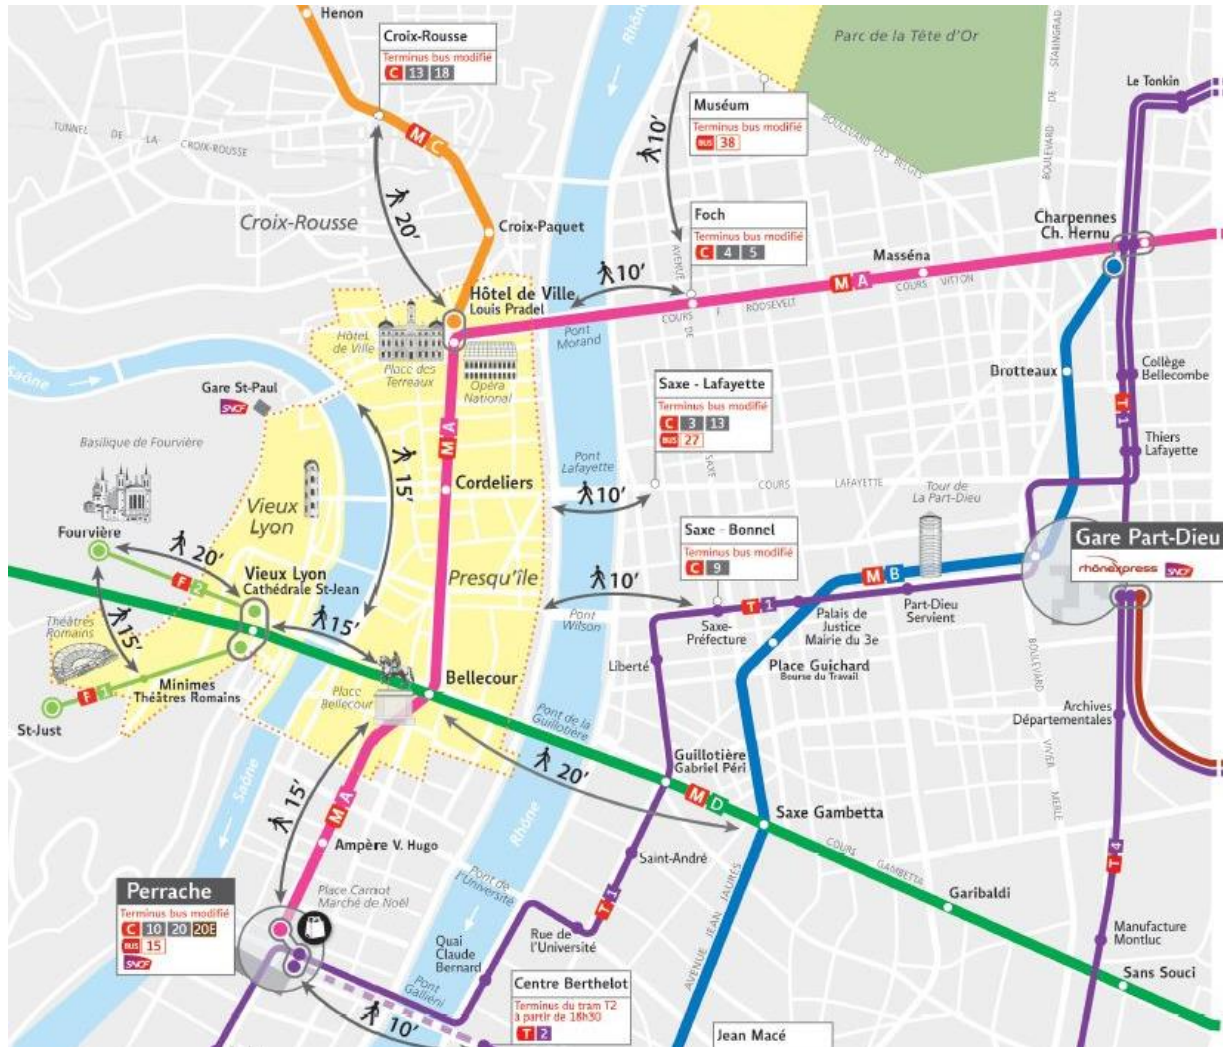

A partir de 16h, jeudi 6 et dimanche 9, et à partir de 16h30 vendredi 7 et samedi 8, **les bus ne circuleront plus dans le périmètre de sécurité**. Ces modifications impliquent des limitations et déviations des lignes de bus qui desservent la Presqu'île.

Aussi, la ligne de tramway **T2 sera limitée à l'arrêt Centre Berthelot à partir de 18h30**.

CONTACTS PRESSE

Benoît GAILLET – bgaillet@keolis-lyon.fr – 06 34 39 87 05
Elodie MIJIEUX – emijieux@keolis-lyon.fr – 06 23 12 63 41

SYTRAL

BOUGEZ, VIVEZ, AIMEZ !

COMMENT SE DÉPLACER EN CENTRE-VILLE ?

Les lumières de la fête s'admirent encore mieux en flânant dans la ville. Pour plus de confort, **il est conseillé de privilégier les déplacements à pied dans l'hyper centre de la ville**. TCL indique les temps de marche estimatifs entre stations pour circuler plus malin.

Parcs Relais : la Fête sans ma voiture !

Les 21 Parcs Relais TCL, réservés aux clients du réseau TCL, permettront aux voyageurs de stationner aux portes de Lyon et de rejoindre le centre-ville en empruntant les transports en commun.