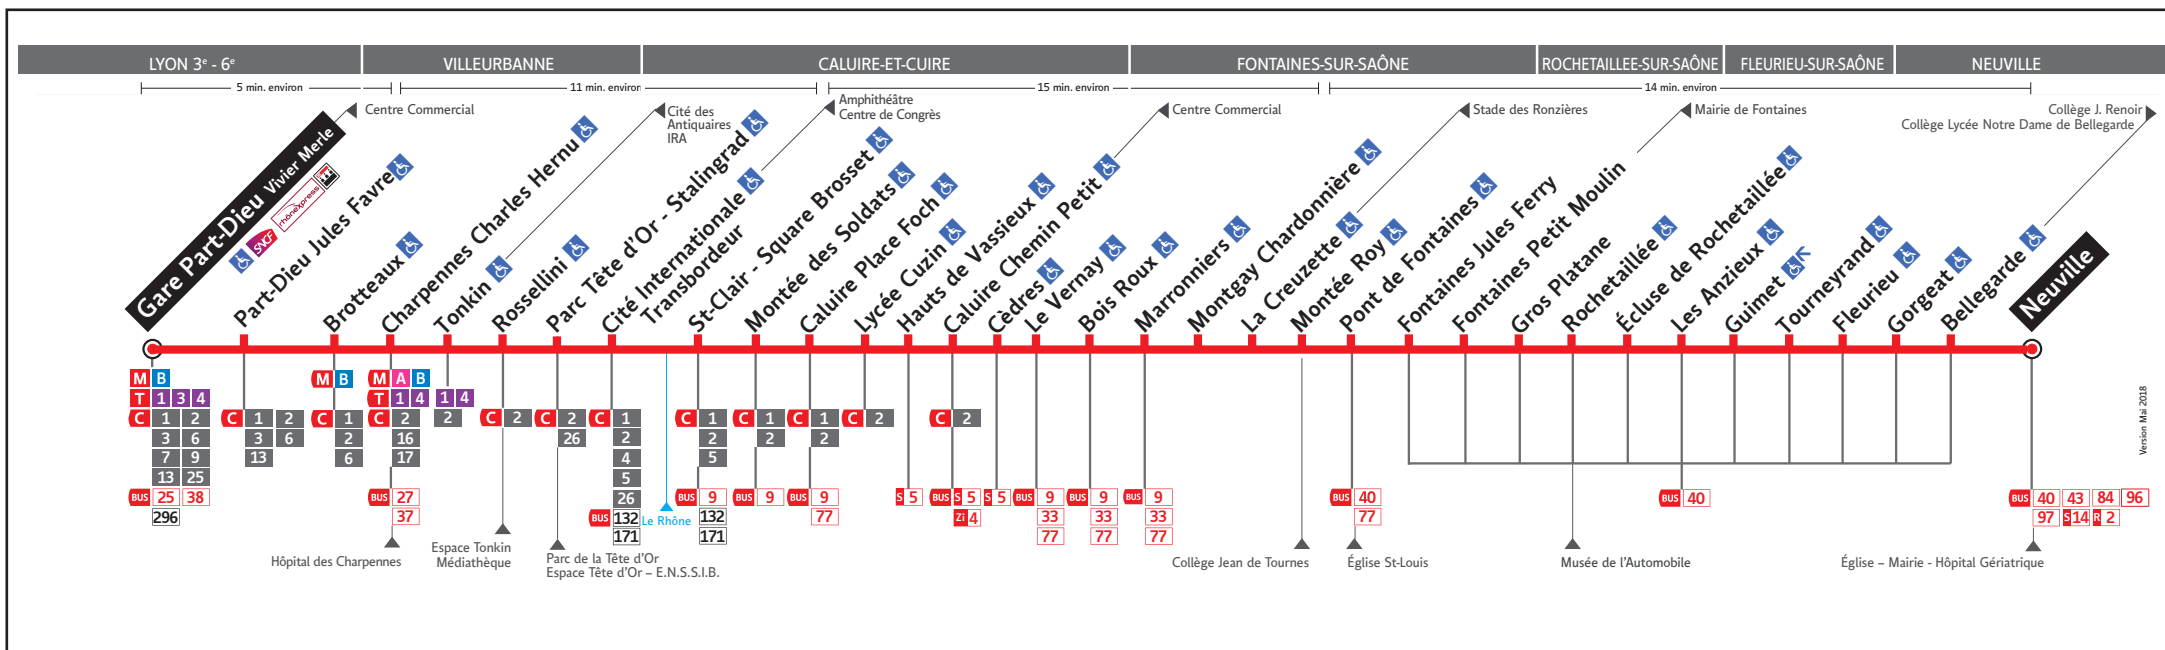

# HORAIRES

DU 27 AOÛT 2018 AU 14 JUIL. 2019

Ligne

BUS

70

## ● GARE PART DIEU VIVIER MERLE ↔ NEUVILLE

Les fiches horaires des lignes du réseau TCL sont consultables :

[www.tcl.fr](http://www.tcl.fr)  
[m.tcl.fr](http://m.tcl.fr)

APPLI  
TCL

ALLÔ TCL  
04 26 10 12 12  
(prix d'un appel local)

En agence TCL

Part-Dieu, Bellecour, La Soie, Grange  
Blanche, Gorge de Loup et Givors

Dans un Relais Info Service

Part-Dieu Vilette et Gare de Vaise

Pour connaître les horaires de passage de vos lignes à un point d'arrêt précis, sur [www.tcl.fr](http://www.tcl.fr), cliquez sur dans la rubrique «SERVICES» puis sélectionnez votre ligne et choisissez votre arrêt à la rubrique «HORAIRES À L'ARRÊT»

### HORAIRES VACANCES SCOLAIRES 2018/2019\*

- Du lundi 22 octobre au dimanche 4 novembre 2018
- Du lundi 24 décembre 2018 au dimanche 6 janvier 2019
- Du lundi 18 février au dimanche 3 mars 2019
- Du lundi 15 avril au dimanche 28 avril 2019
- Le vendredi 31 mai 2019