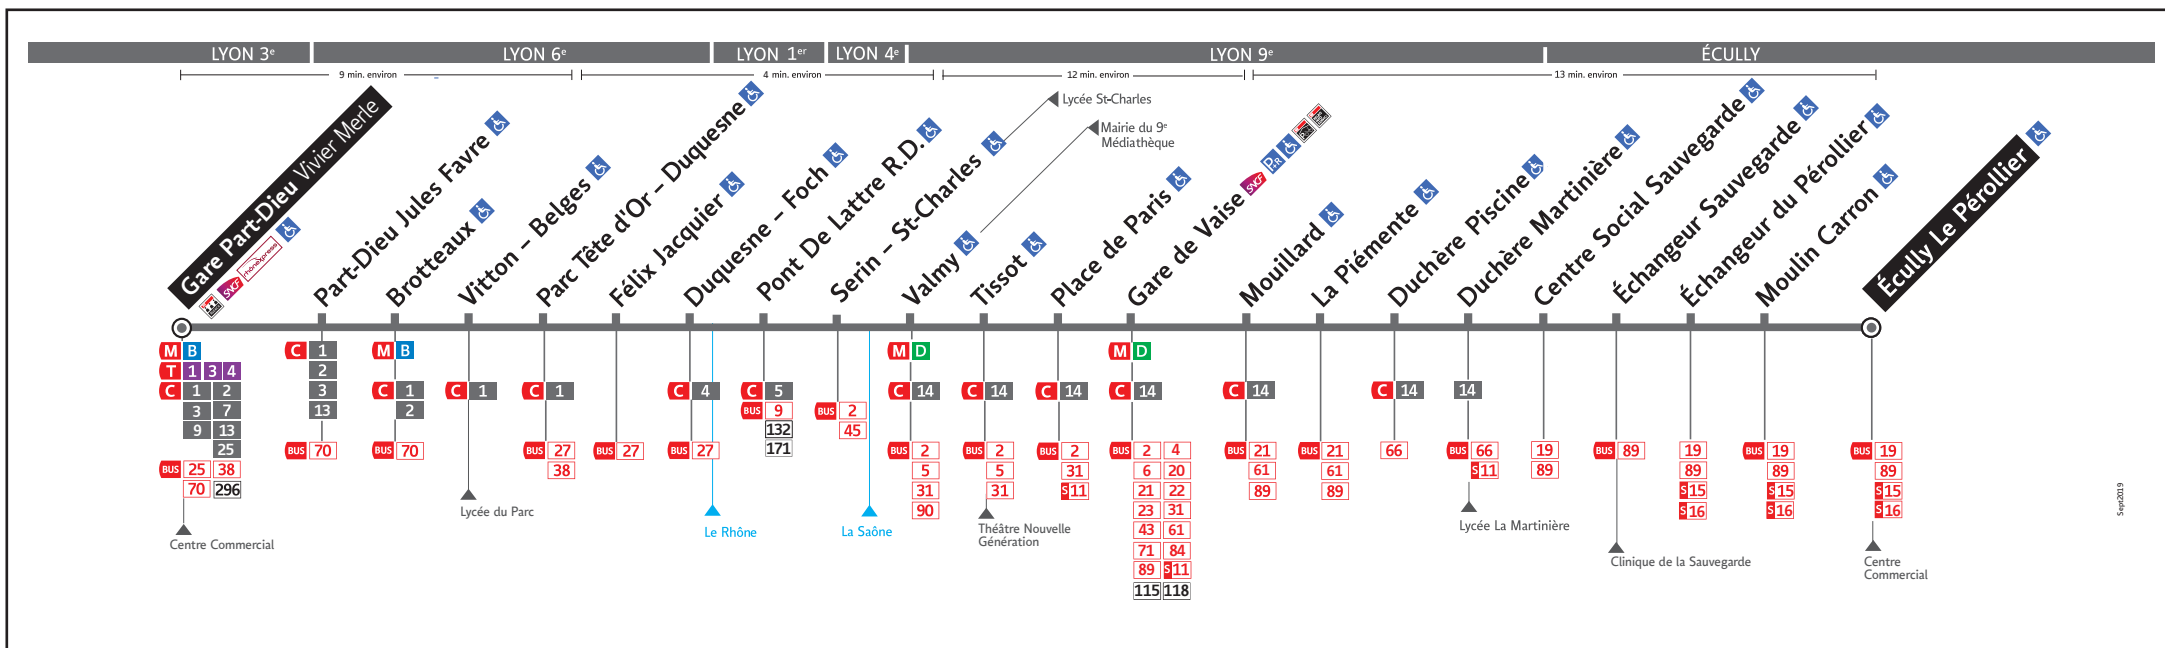

● GARE PART-DIEU VIVIER MERLE ↔ ECULLY LE PÉROLLIER

Les fiches horaires des lignes du réseau TCL sont consultables :

www.tcl.fr
m.tcl.fr

APPLI
TCL

ALLÔ TCL
04 26 10 12 12
(prix d'un appel local)

En agence TCL

Part-Dieu, Bellecour, La Soie, Grange
Blanche et Gorge de Loup

Dans un Relais Info Service

Part-Dieu Villette et Gare de
Vaïse

Pour connaître les horaires de passage de vos lignes à un point d'arrêt précis, sur www.tcl.fr, cliquez sur dans la rubrique «SERVICES» puis sélectionnez votre ligne et choisissez votre arrêt à la rubrique «HORAIRES À L'ARRÊT»

AVANT D'IMPRIMER,
PENSEZ À L'ENVIRONNEMENT
FCS KOLUS Lyon 308 077 635
Maquette et Composition : Groupe JOMIE DRIMES