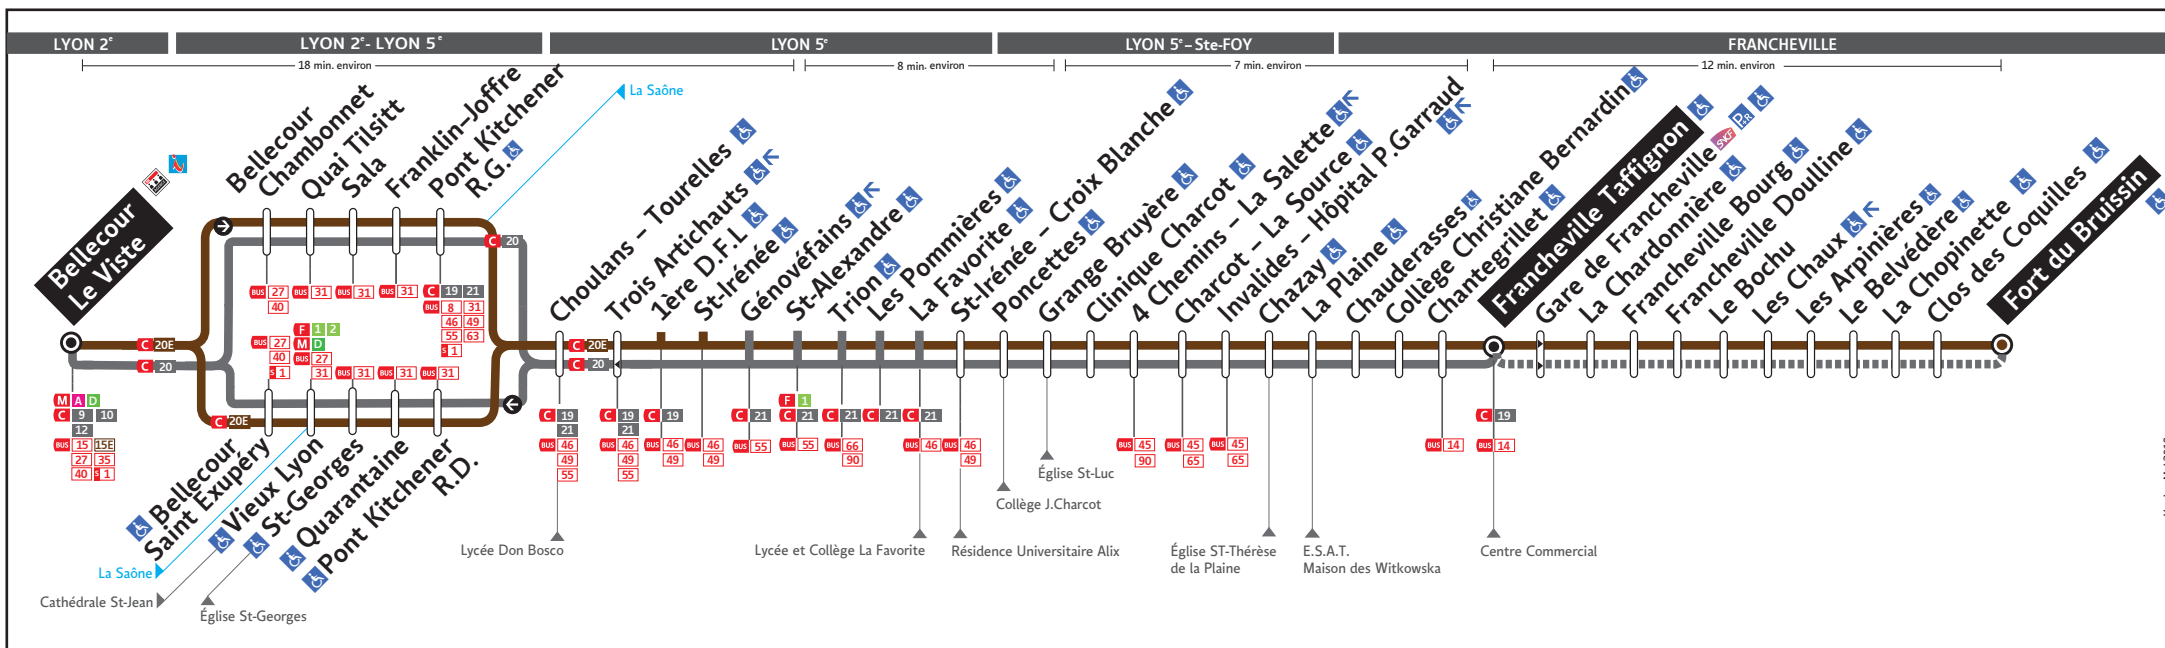

HORAIRES

DU 7 JAN. AU 7 JUIL. 2019

Ligne

20

20E

● BELLECOUR ↔ FRANCHEVILLE TAFFIGNON-FORT DU BRUISSIN

Les fiches horaires des lignes du réseau TCL sont consultables :

www.tcl.fr
m.tcl.fr

APPLI
TCL

ALLÔ TCL
04 26 10 12 12
(prix d'un appel local)

En agence TCL

Part-Dieu, Bellecour, La Soie, Grange
Blanche, Gorge de Loup et Givors

Dans un Relais Info Service

Part-Dieu Villette et Gare de
Vaise

Pour connaître les horaires de passage de vos lignes à un point d'arrêt précis, sur www.tcl.fr, cliquez sur dans la rubrique «SERVICES» puis sélectionnez votre ligne et choisissez votre arrêt à la rubrique «HORAIRES À L'ARRÊT»

AVANT D'IMPRIMER,
PENSEZ À L'ENVIRONNEMENT
RCS NEOLIS Lyon 308 077 635
Maquette et Composition : Groupe JOLIE DRIMES

HORAIRES VACANCES SCOLAIRES 2018/2019*

- Du lundi 18 février au dimanche 3 mars 2019
- Du lundi 15 avril au dimanche 28 avril 2019
- Le vendredi 31 mai 2019

* Dates de vacances scolaires susceptibles de modifications)

Le réseau TCL ne fonctionne pas le 1er mai 2019.

VOTRE AGENCE TCL*

Pour vous accompagner dans vos achats de titres de transport

Agence Bellecour

Métro ligne A et D
Station Bellecour
6 place Bellecour
Lyon 2ème

- Lundi au vendredi : 7h30 à 19h00
- Samedi : 9h00 à 18h00
- Fermée le dimanche

* Horaires susceptibles de modification
y compris pendant les vacances scolaires.

Consultez la liste des Points Service TCL (tabacs et diffuseurs de presse portant l'enseigne TCL) de votre commune sur www.tcl.fr ou dans les guides tarifaires disponibles en agences TCL.

SYTRAL

BOUGEZ, VIVEZ, AIMEZ !